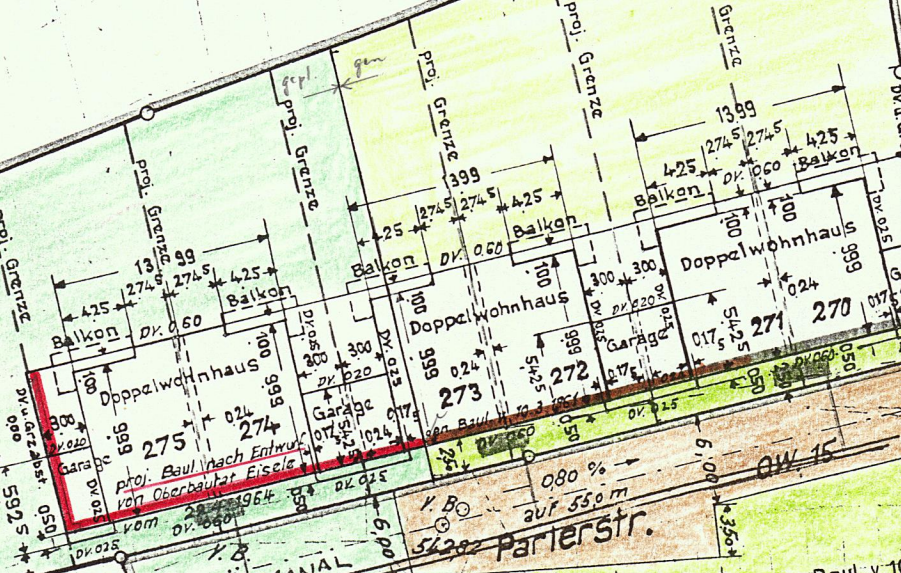

Bauherr:
Ernst Clement,
Bürgermeistr. in Flein
bei Heilbronn

Sofie Clement,
Bürgermeisters Ehefr.
in Flein

Gertrud Schädle, Kantoristin in Stuttgart
Luzie Schädle, Lehrerin in Cambridge

Nägele, Kurt, Mechanikermstr.
Nägele, Herbert, Schreiner

FLEIN den 4. 8. 1964
der Bauherr

Gefertigt 9. Juni 1964
STADTVERMESSUNGSAMT GÖPPINGEN

Vervielfältigungen dürfen auch in anderem Maßstab nur mit Genehmigung des Verm.-Amtes und nur zu eigenen Betriebszwecken hergestellt werden
VERMESSUNGSAMT GÖPPINGEN