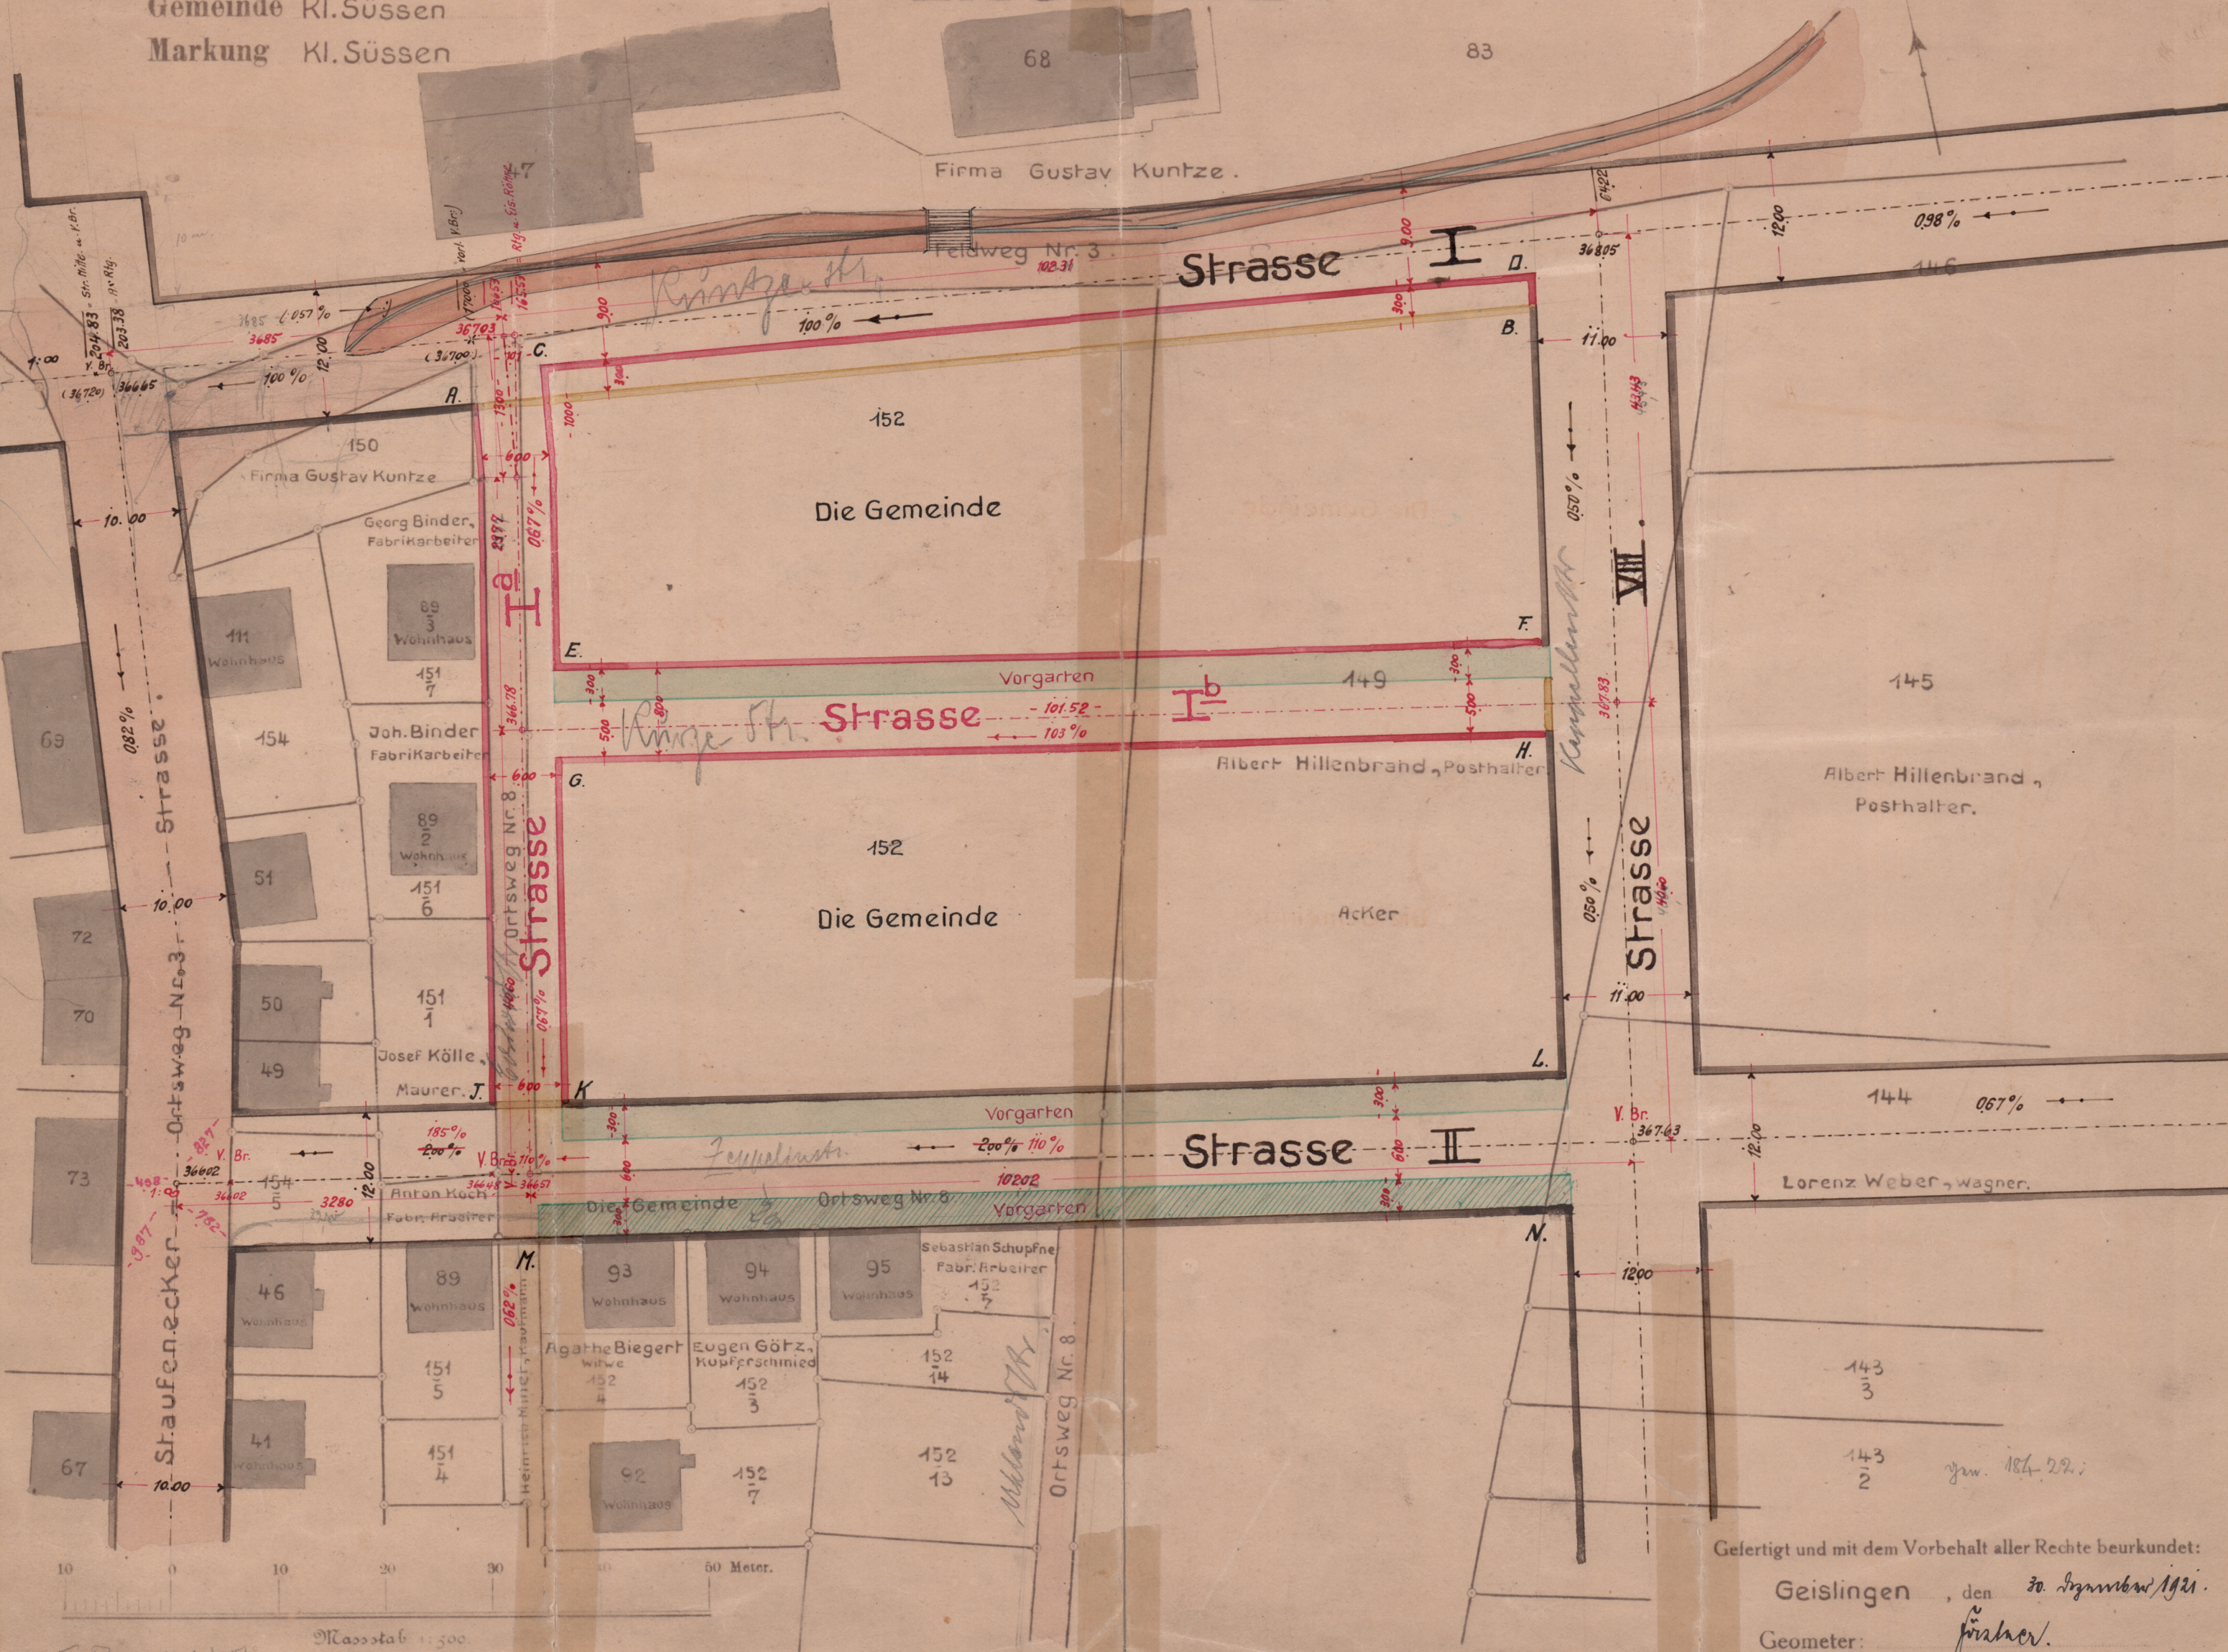

LAGEPLAN

Nord.

Gefertigt und mit dem Vorbehalt aller Rechte beurkundet:
 Geislingen, den 30. September 1921.
 Geometer: *J. Fischer*

F. P. 1926/27