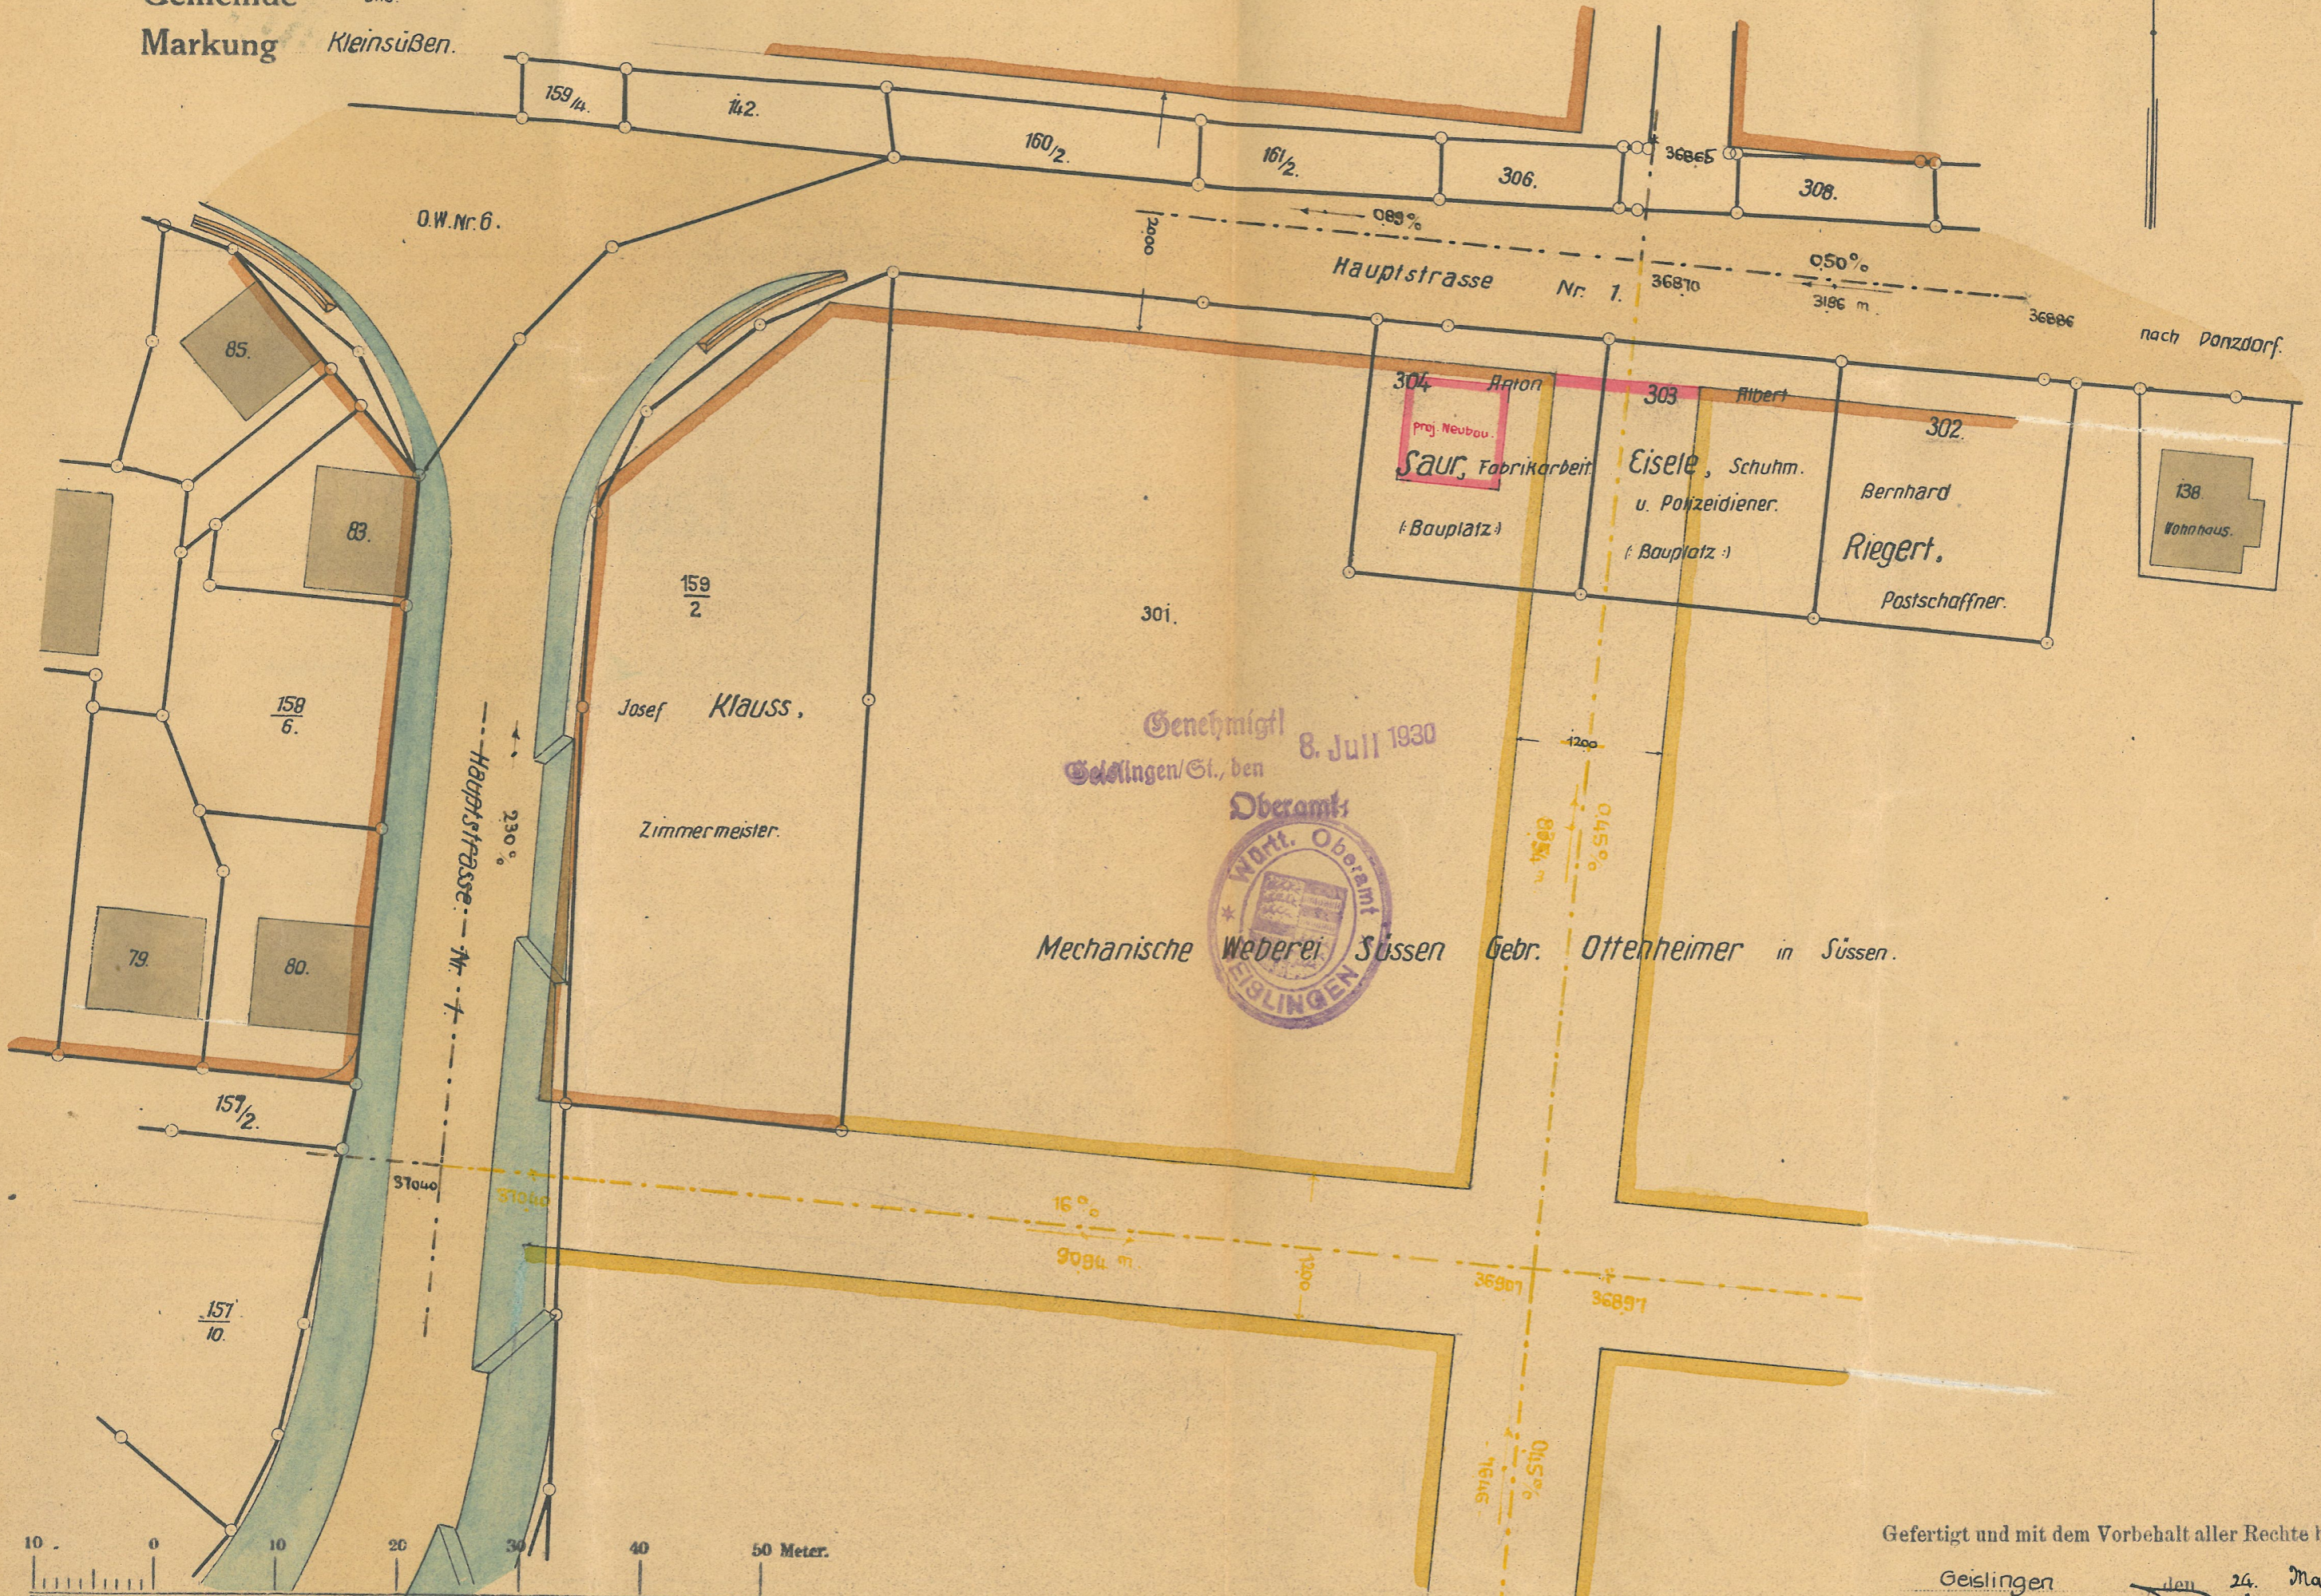

96

Oberamt Geislingen
Gemeinde und
Markung Kleinsüßen.

LAGEPLAN

NORD

Genehmigt
Geislingen/St., den 8. Juli 1930

Mechanische Weberei Süssen Gebr. Offenheimer in Süssen.

Massstab 1:500.

Gefertigt und mit dem Vorbehalt aller Rechte beurkundet:

Geislingen den 24. Mai 1930.

Geometer: *A. Buel*