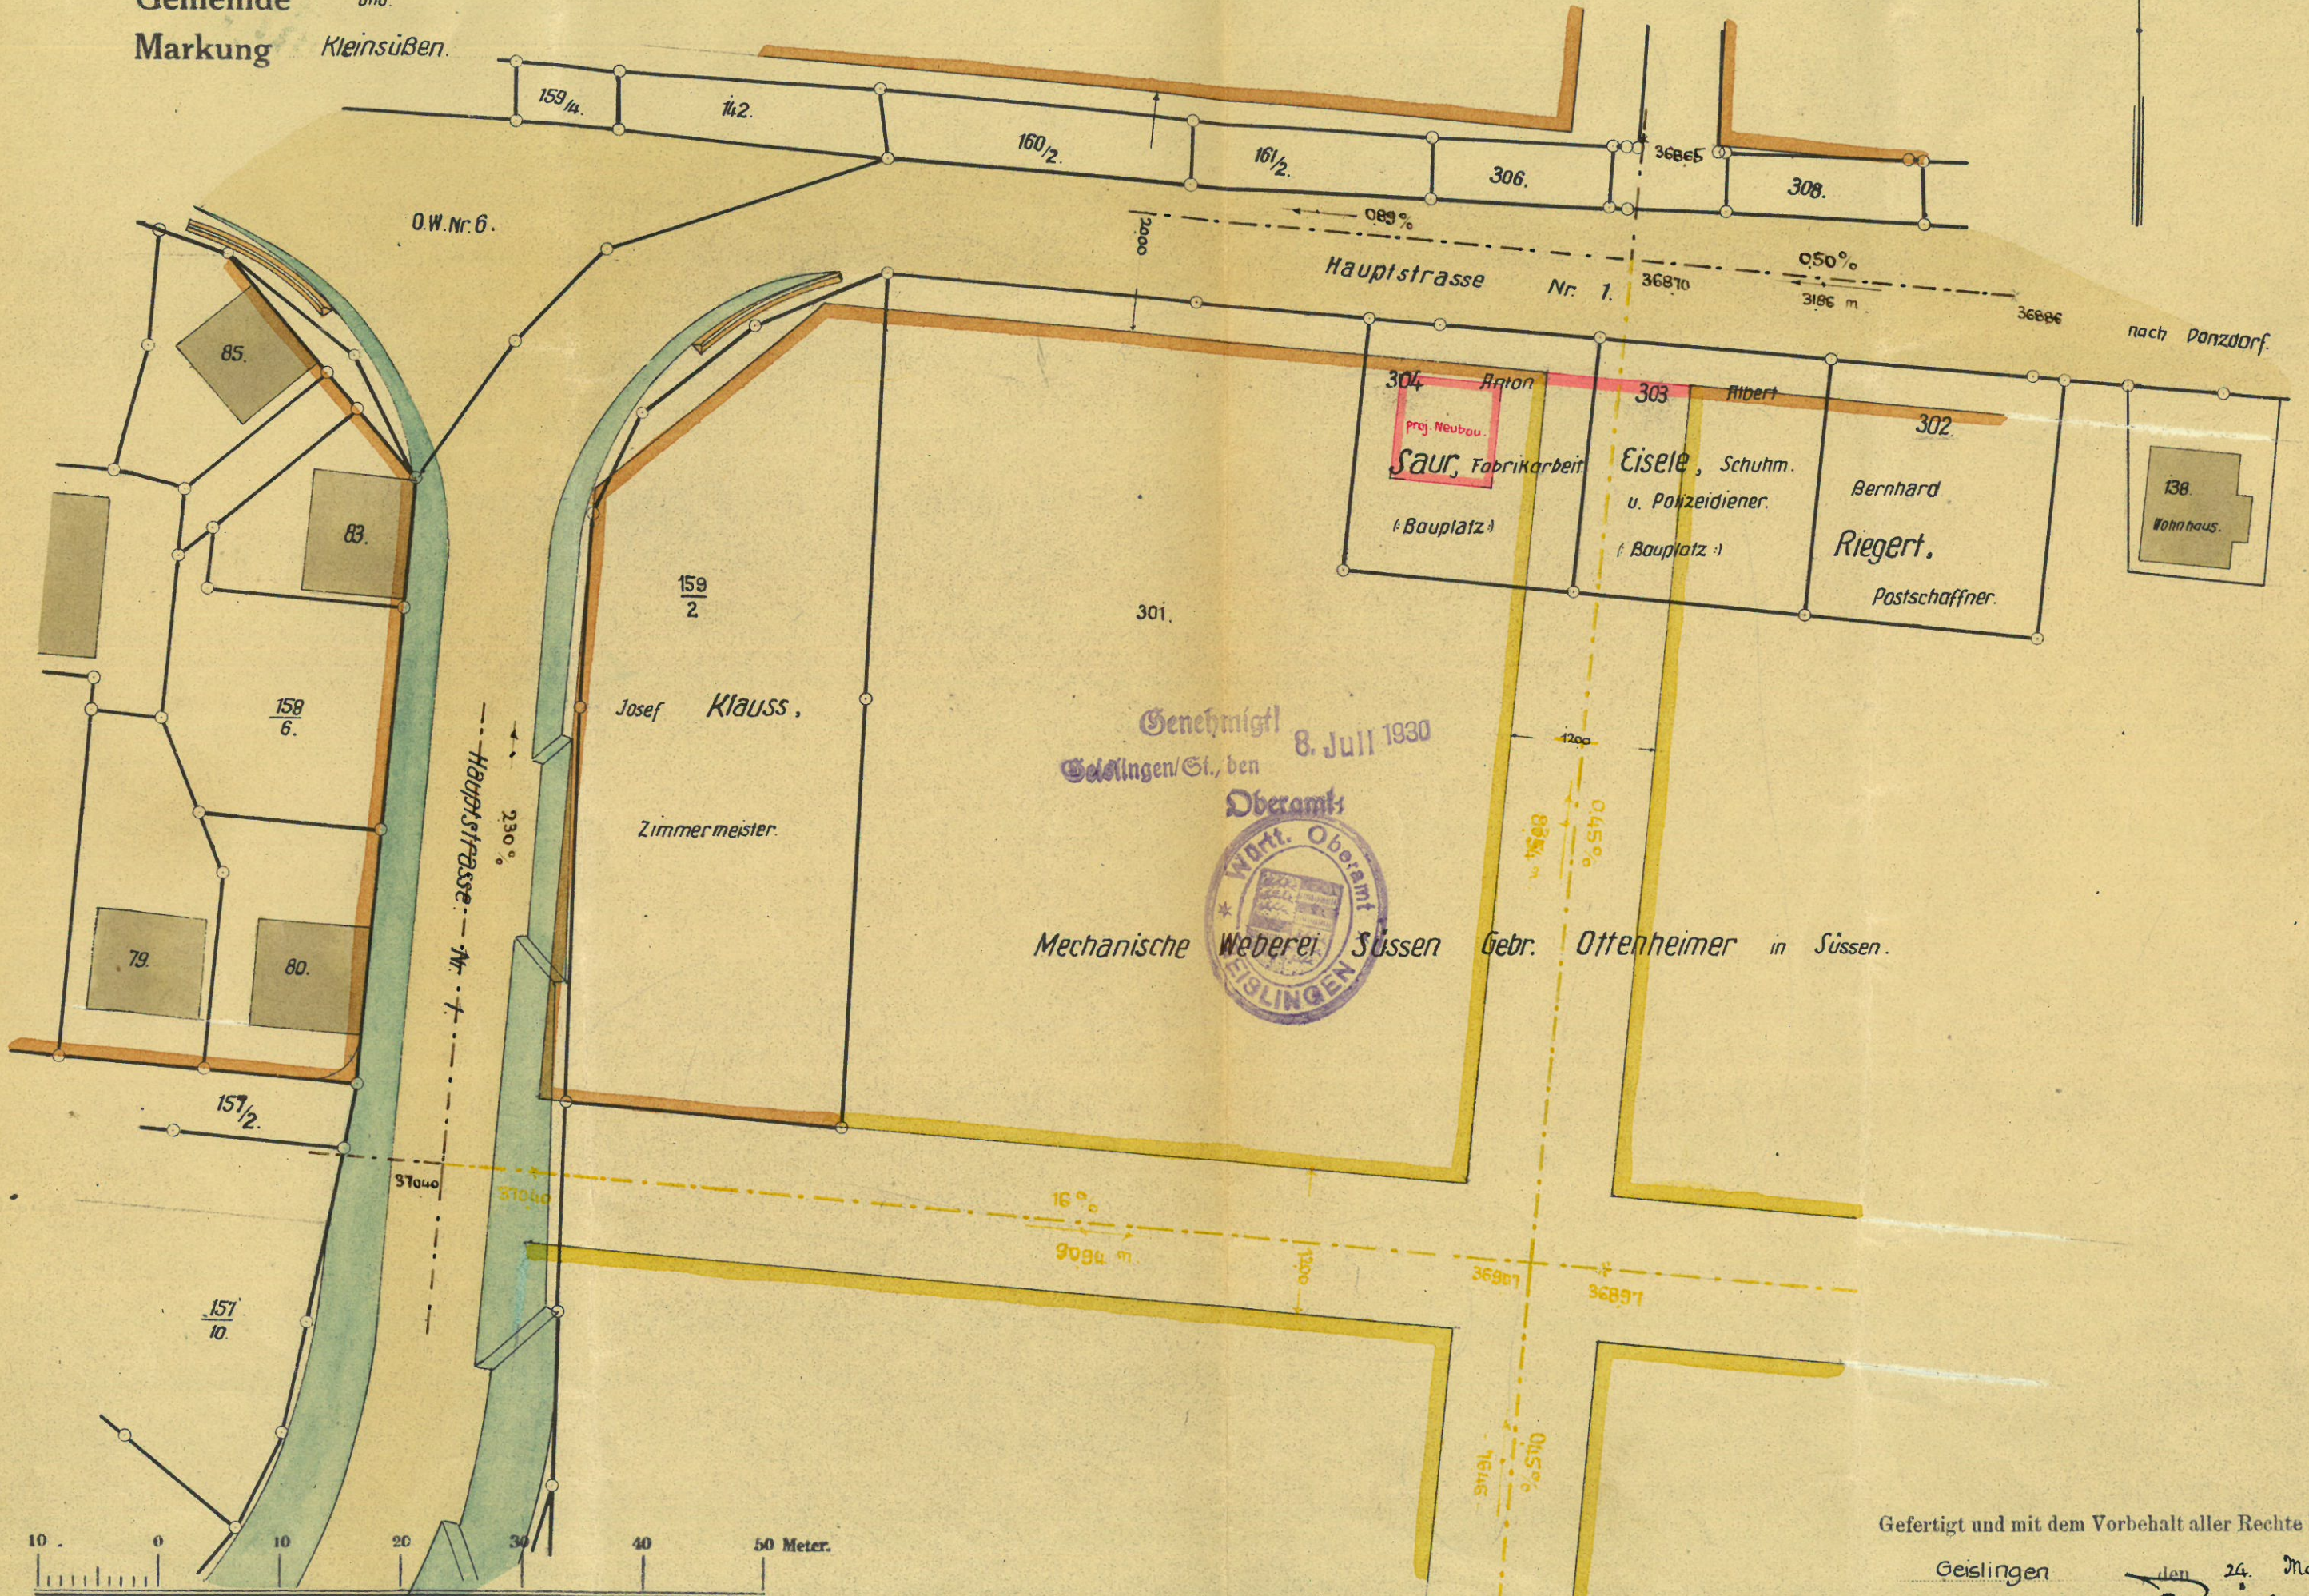

Stüben
Lia 4 ✓ 2. Fortführung f. d.
Gemeindeakten (96) J. 1911/12.

Oberamt Geislingen.

Gemeinde Kleinsüßen

Lageplan

Zu einer

Bauinienaufhebung im offenen heimischen Grundstück.

Oberamt Geislingen
Gemeinde und
Markung Kleinsüßen.

LAGEPLAN

NORD

Genehmigt 8. Juli 1930
Geislingen/St., den
Oberamt
Mechanische Weberei Süssen
Gebr. Ottenheimer in Süssen.

Gefertigt und mit dem Vorbehalt aller Rechte beurkundet:
Geislingen den 24. Mai 1930.
%H. Geometer: *Briel*