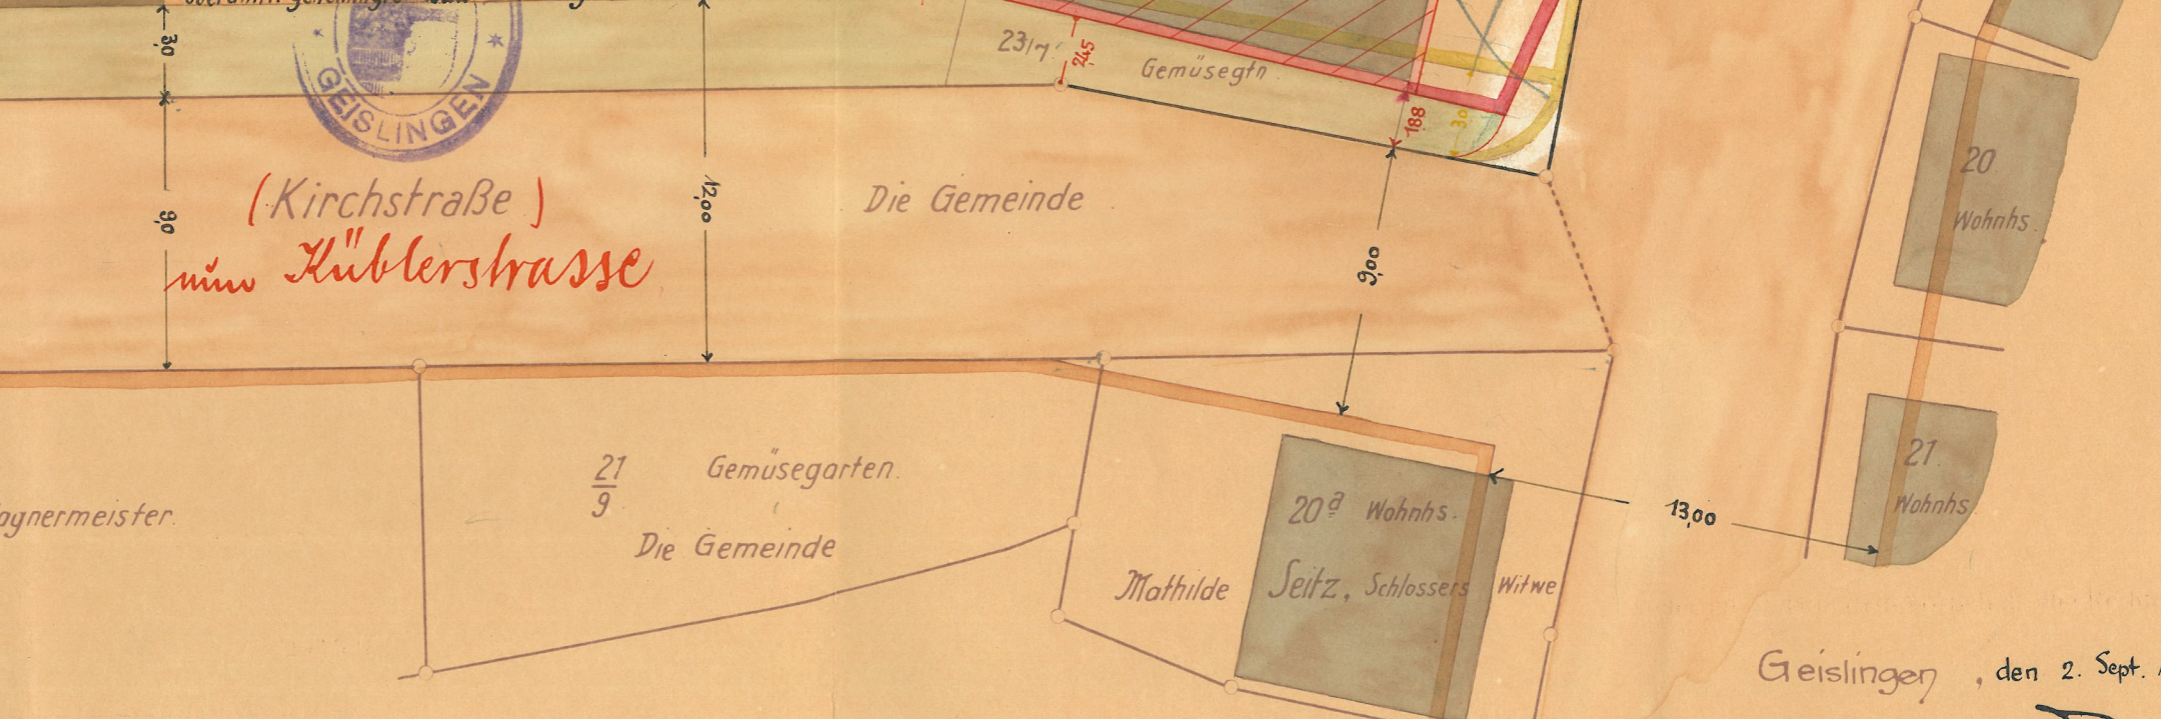

Oberamt Geislingen  
Gemeinde Kleinsüßen  
Markung

# LAGEPLAN

Genehmigt  
Geislingen/St. 12. Sep. 1932  
Wurt. Oberamt  
GEISLINGEN

oberamtl. genehmigte Bau- und Vorgartentlinie vom 4. Juni 1912

(Kirchstraße)  
mit Hüblerstrasse

Geislingen, den 2. Sept. 1932  
o/A Geometer: *W. Briel*