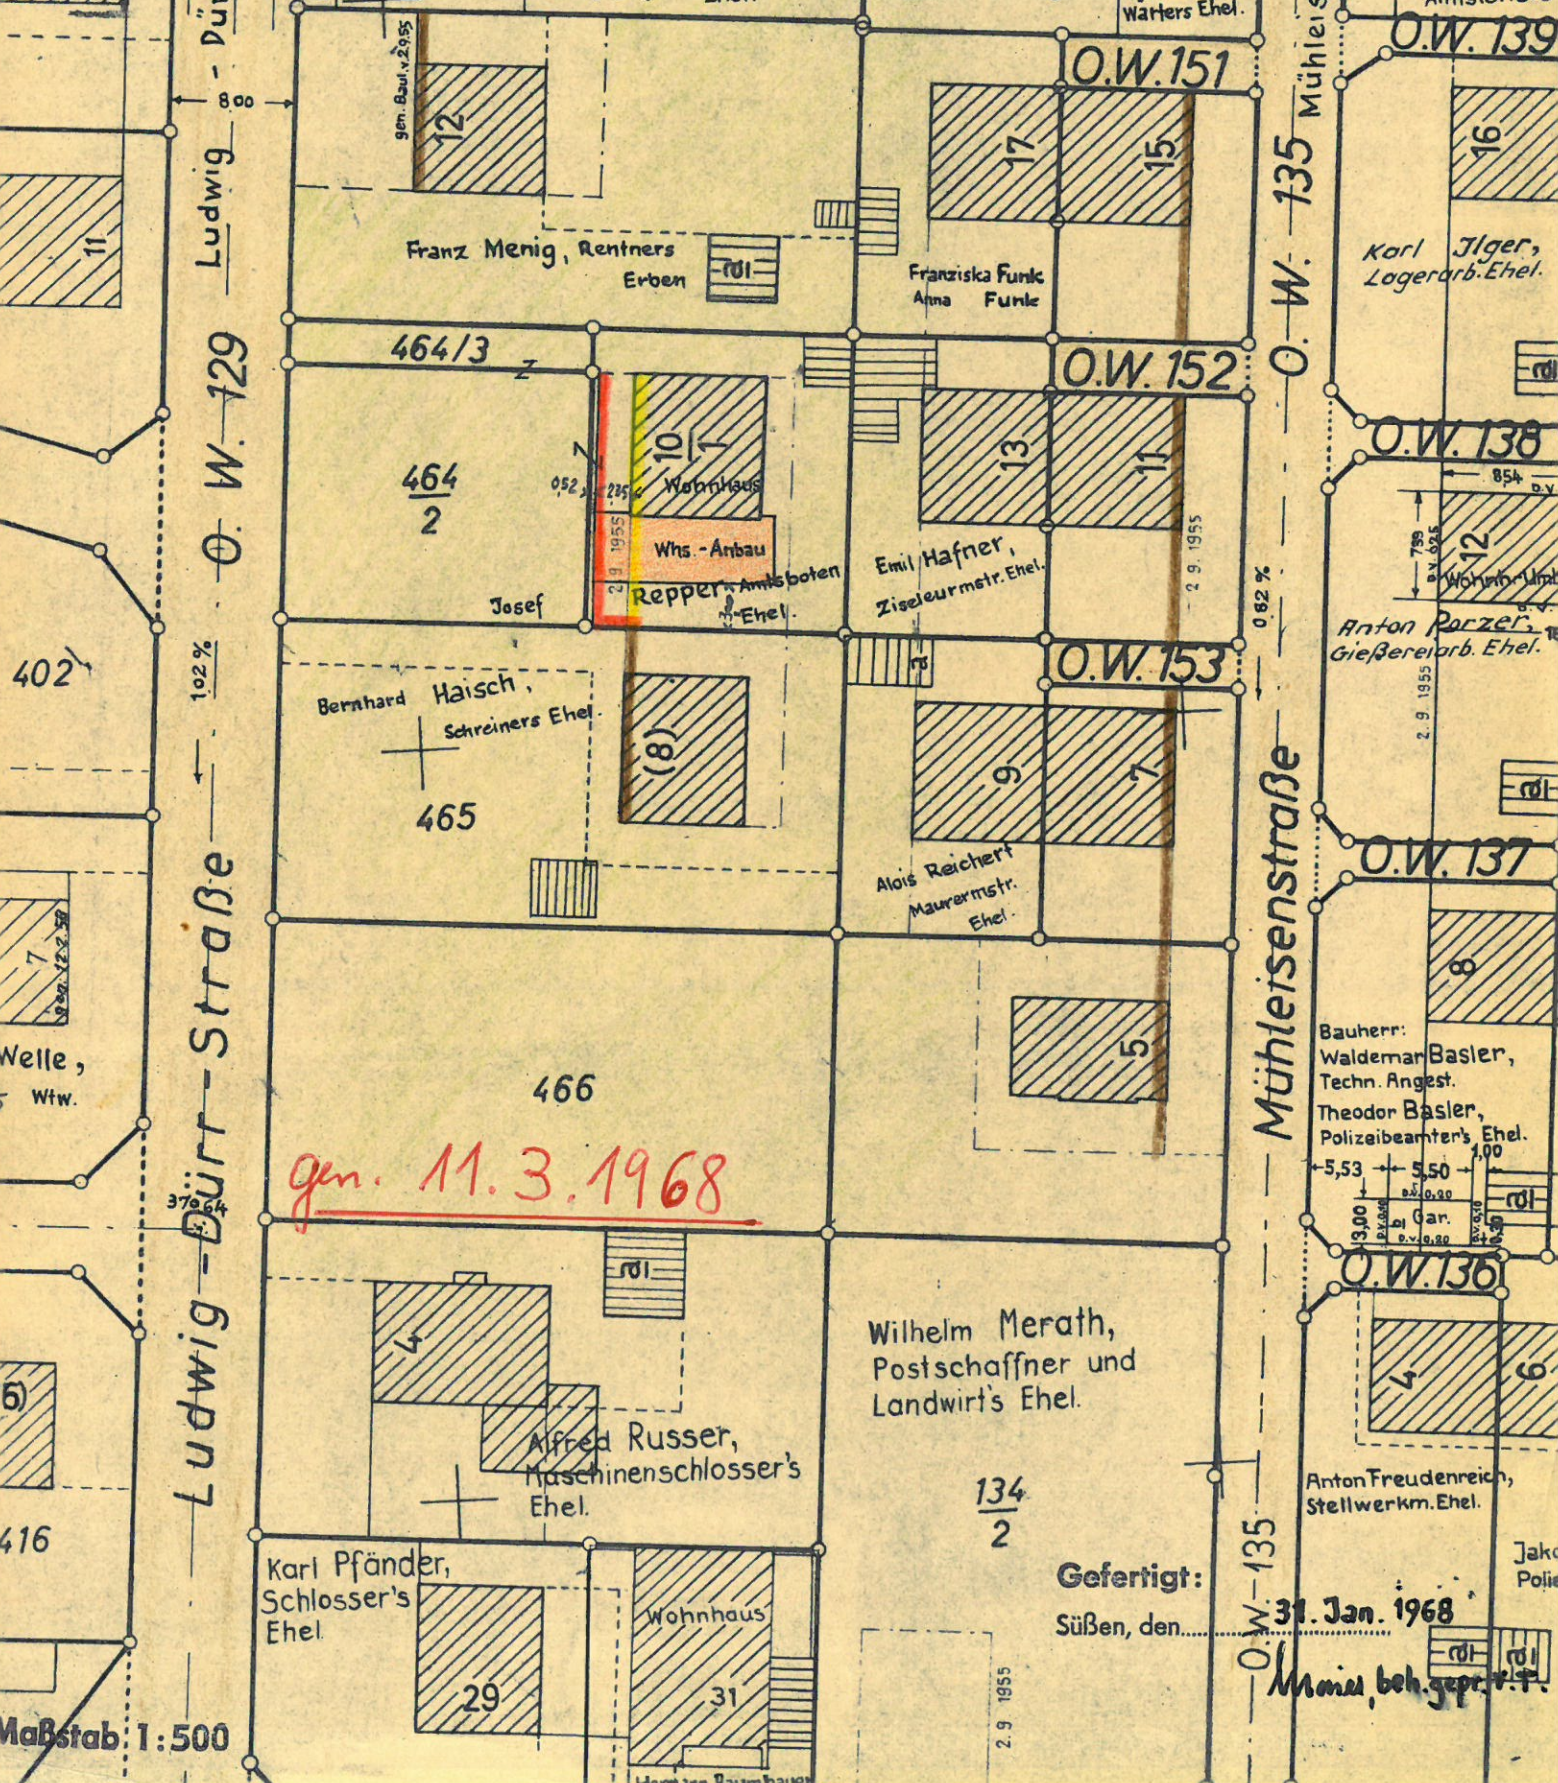

Gemarkung Klein-Süßen
v.B. 37108

LAGEPLAN

zur Bautlinienänderung an der Ludwig-Dürr-Str.

gen. 11.3.1968

Gefertigt:
Süßen, den 31. Jan. 1968

Maria, beh. gepr. v. F.