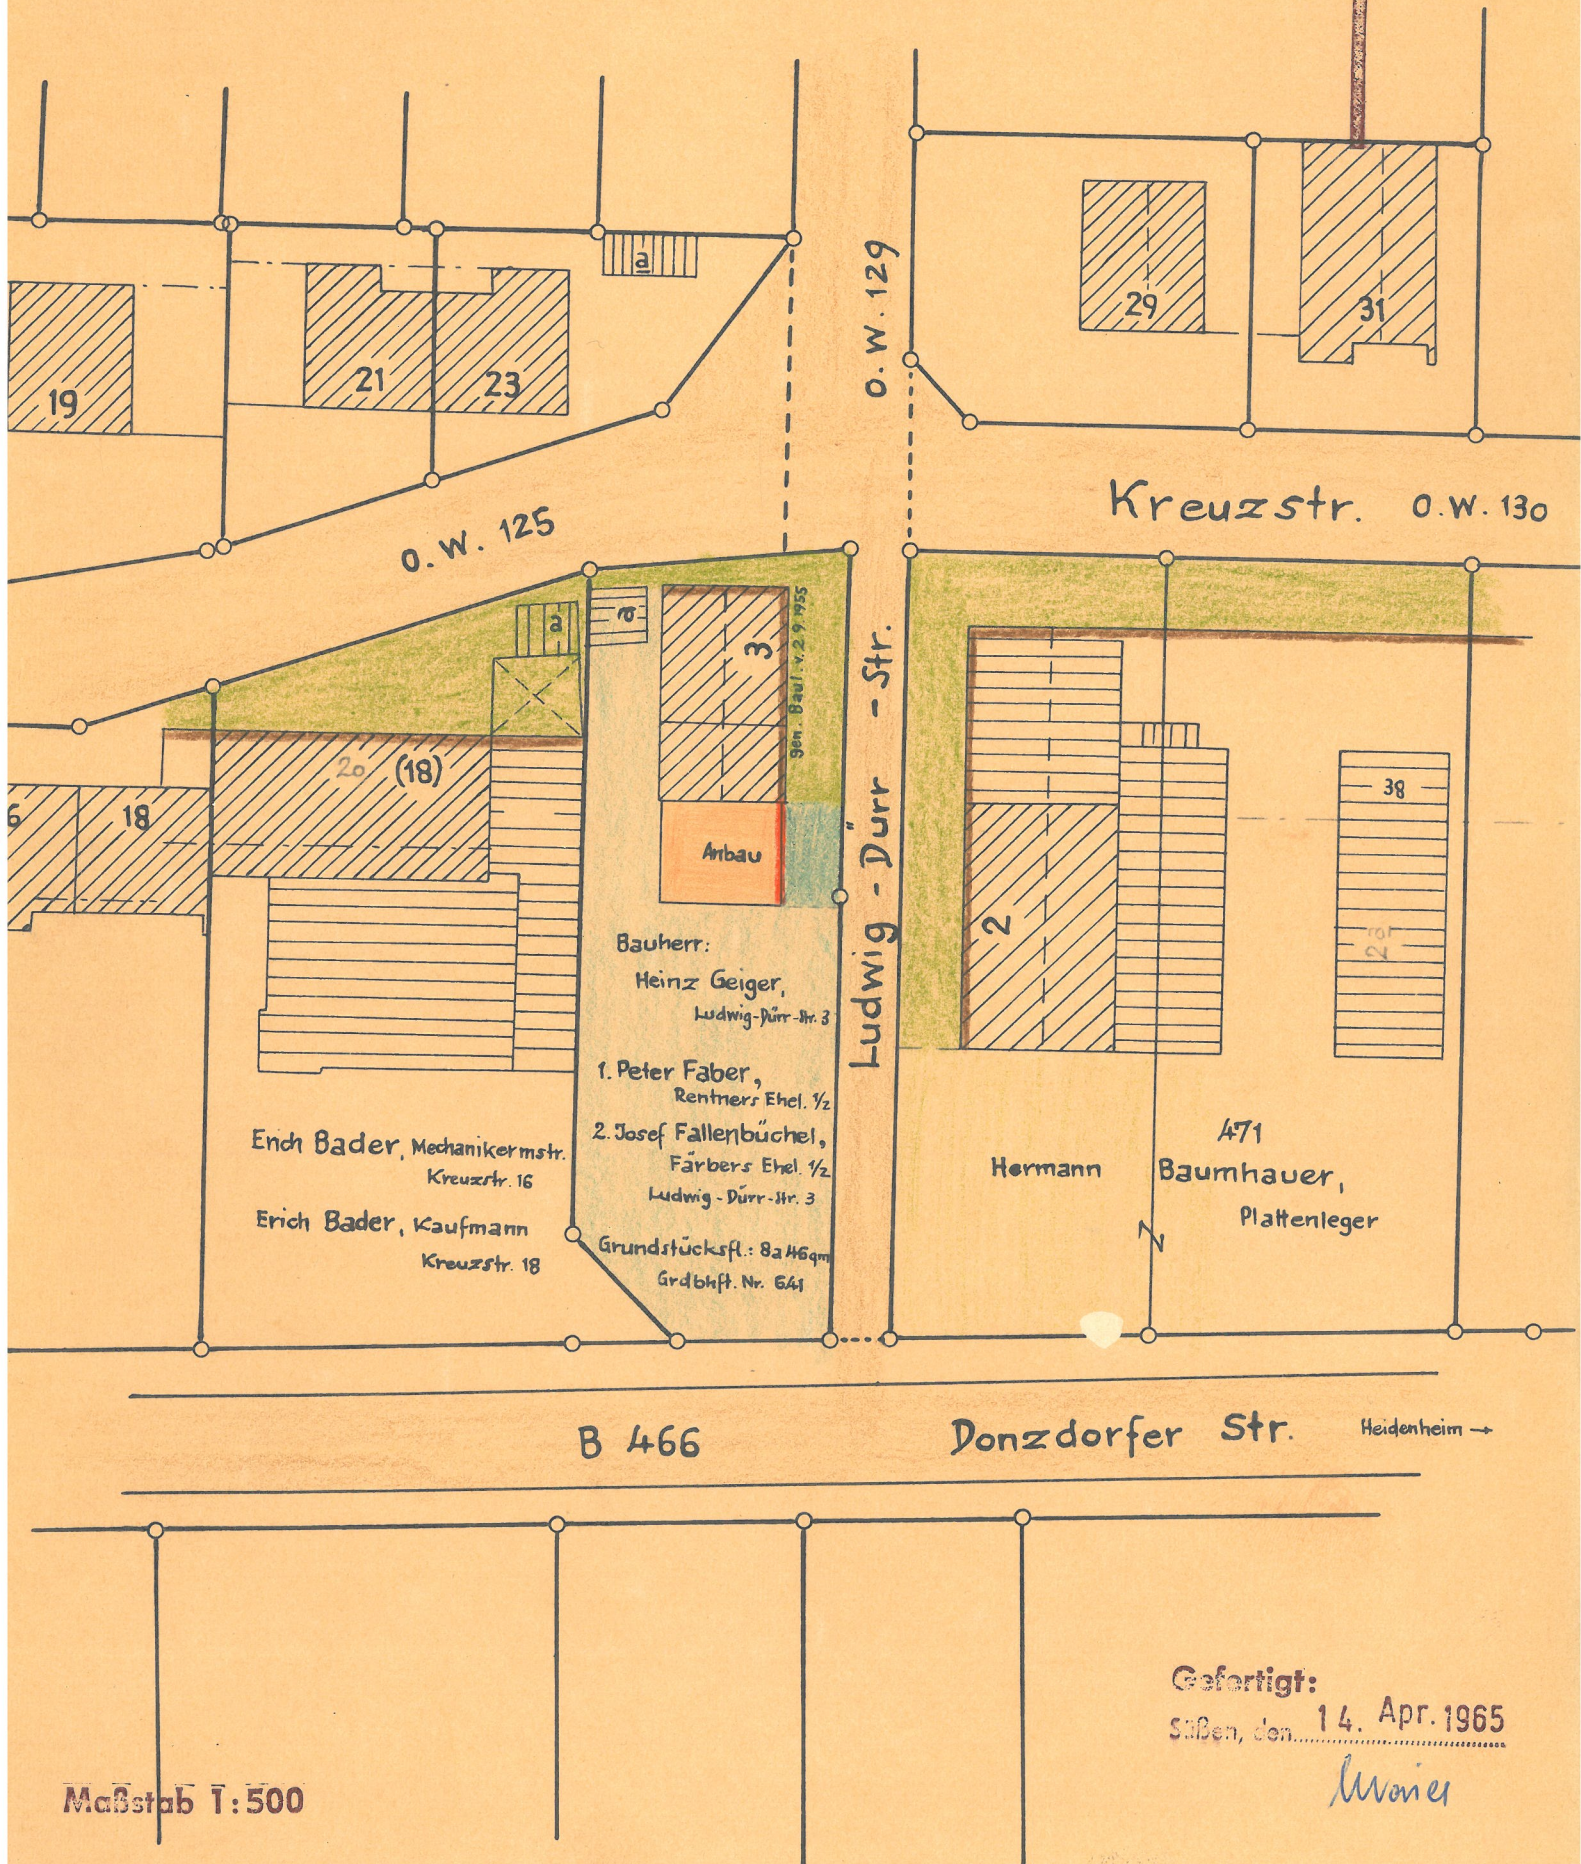

Kreis Göppingen
 Gemeinde..... Süßen
 Gemarkung... Klein-Süßen

Süßen

LI 170

Gemeindeakten

NORD

Lageplanskizze

Bauherr:
 Heinz Geiger,
 Ludwig-Dürr-Str. 3

1. Peter Faber,
 Rentners Ehel. 1/2

2. Josef Fallenbüchel,
 Färbers Ehel. 1/2
 Ludwig-Dürr-Str. 3

Grundstücksfl.: 8246qm
 Grdbhft. Nr. 641

End Bader, Mechanikerstr.
 Kreuzstr. 16

Erich Bader, Kaufmann
 Kreuzstr. 18

Hermann
 A71
 Baumhauer,
 Plattenleger

B 466

Donzdorfer Str. Heidenheim →

Maßstab 1:500

Gefertigt:
 Süßen, den 14. Apr. 1965

Wagner