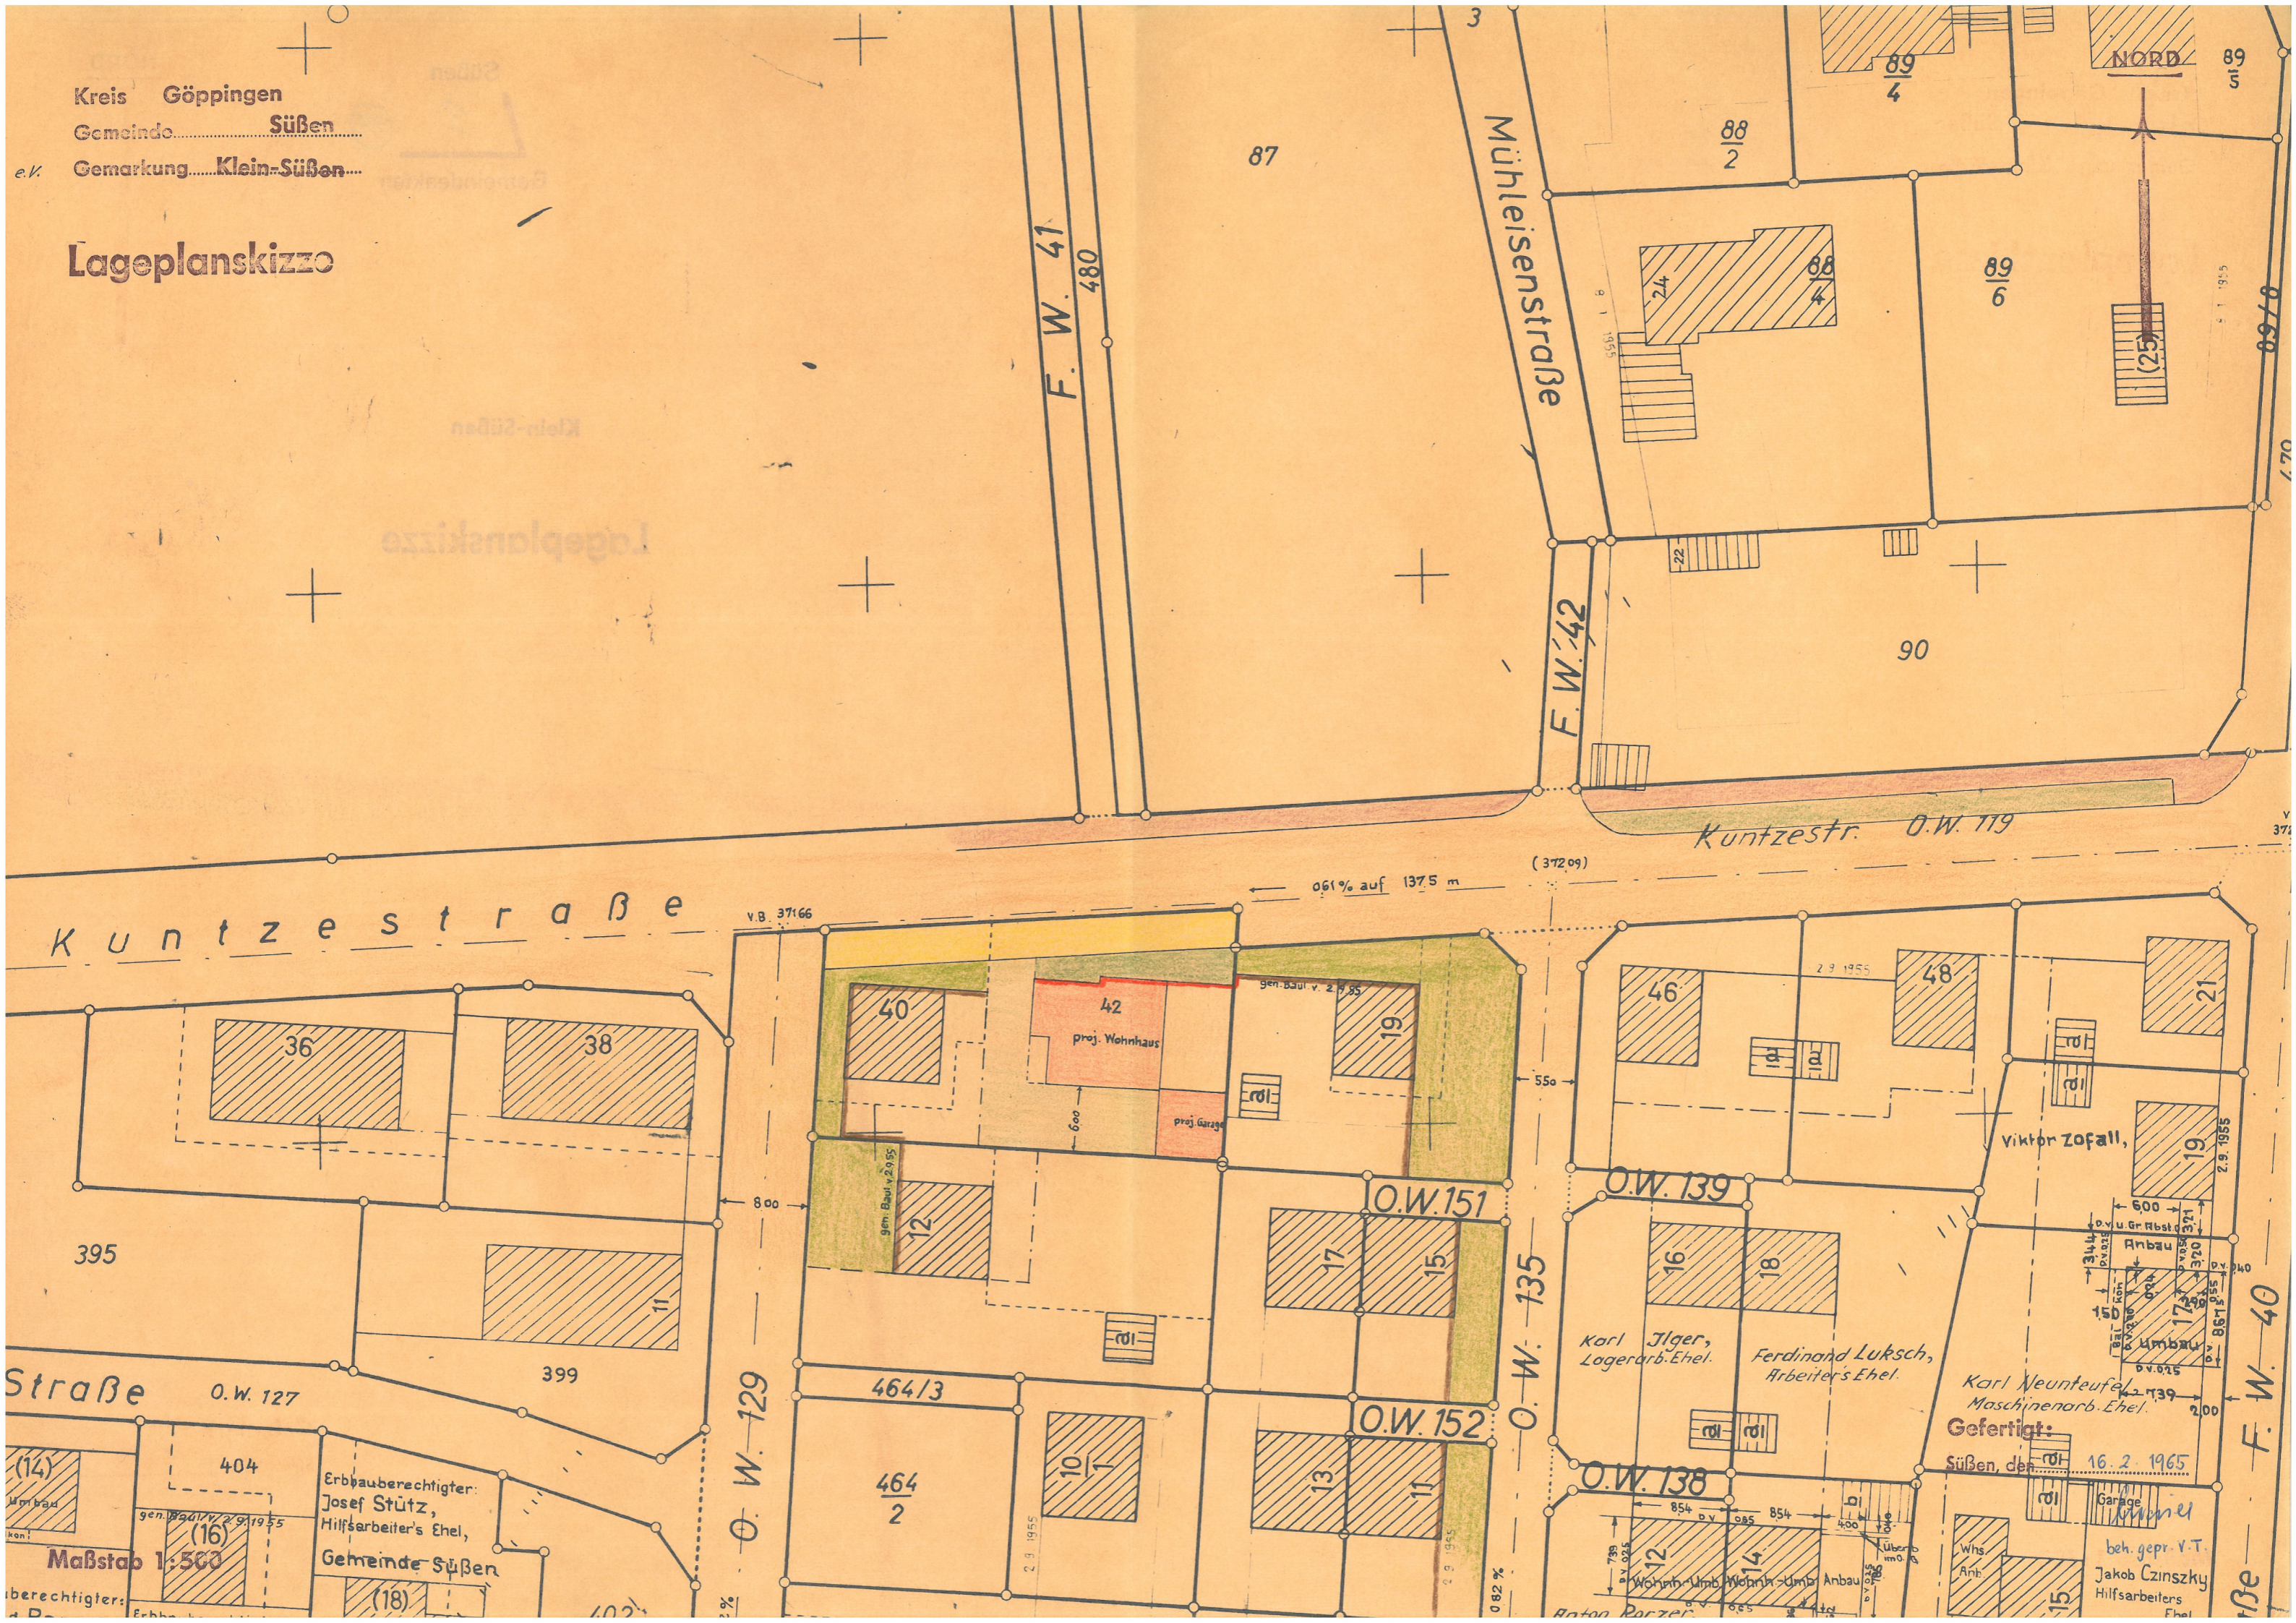

Kreis Göppingen
 Gemeinde Süßen
 e.v. Gemarkung Klein-Süßen

Lageplanskizze

Kuntzestraße

Mühleisenstraße

Kuntzestr. O.W. 119

v.B. 37166

0.61% auf 137.5 m

(372.09)

O.W. 129

O.W. 135

F.W. 40

Maßstab 1:500

Erbbauberechtigter:
 Josef Stütz,
 Hilfsarbeiters Ehel,
 Gemeinde Süßen

Karl Jäger,
 Lagerarb. Ehel.

Ferdinand Luksch,
 Arbeiter's Ehel.

Karl Neunteufel,
 Maschinenarb. Ehel.

Gefertigt:
 Süßen, den 16. 2. 1965

beh. gepr. v.T.
 Jakob Czinszky
 Hilfsarbeiters
 Ehel.

Maßstab 1:500

(18)

0.82%

135