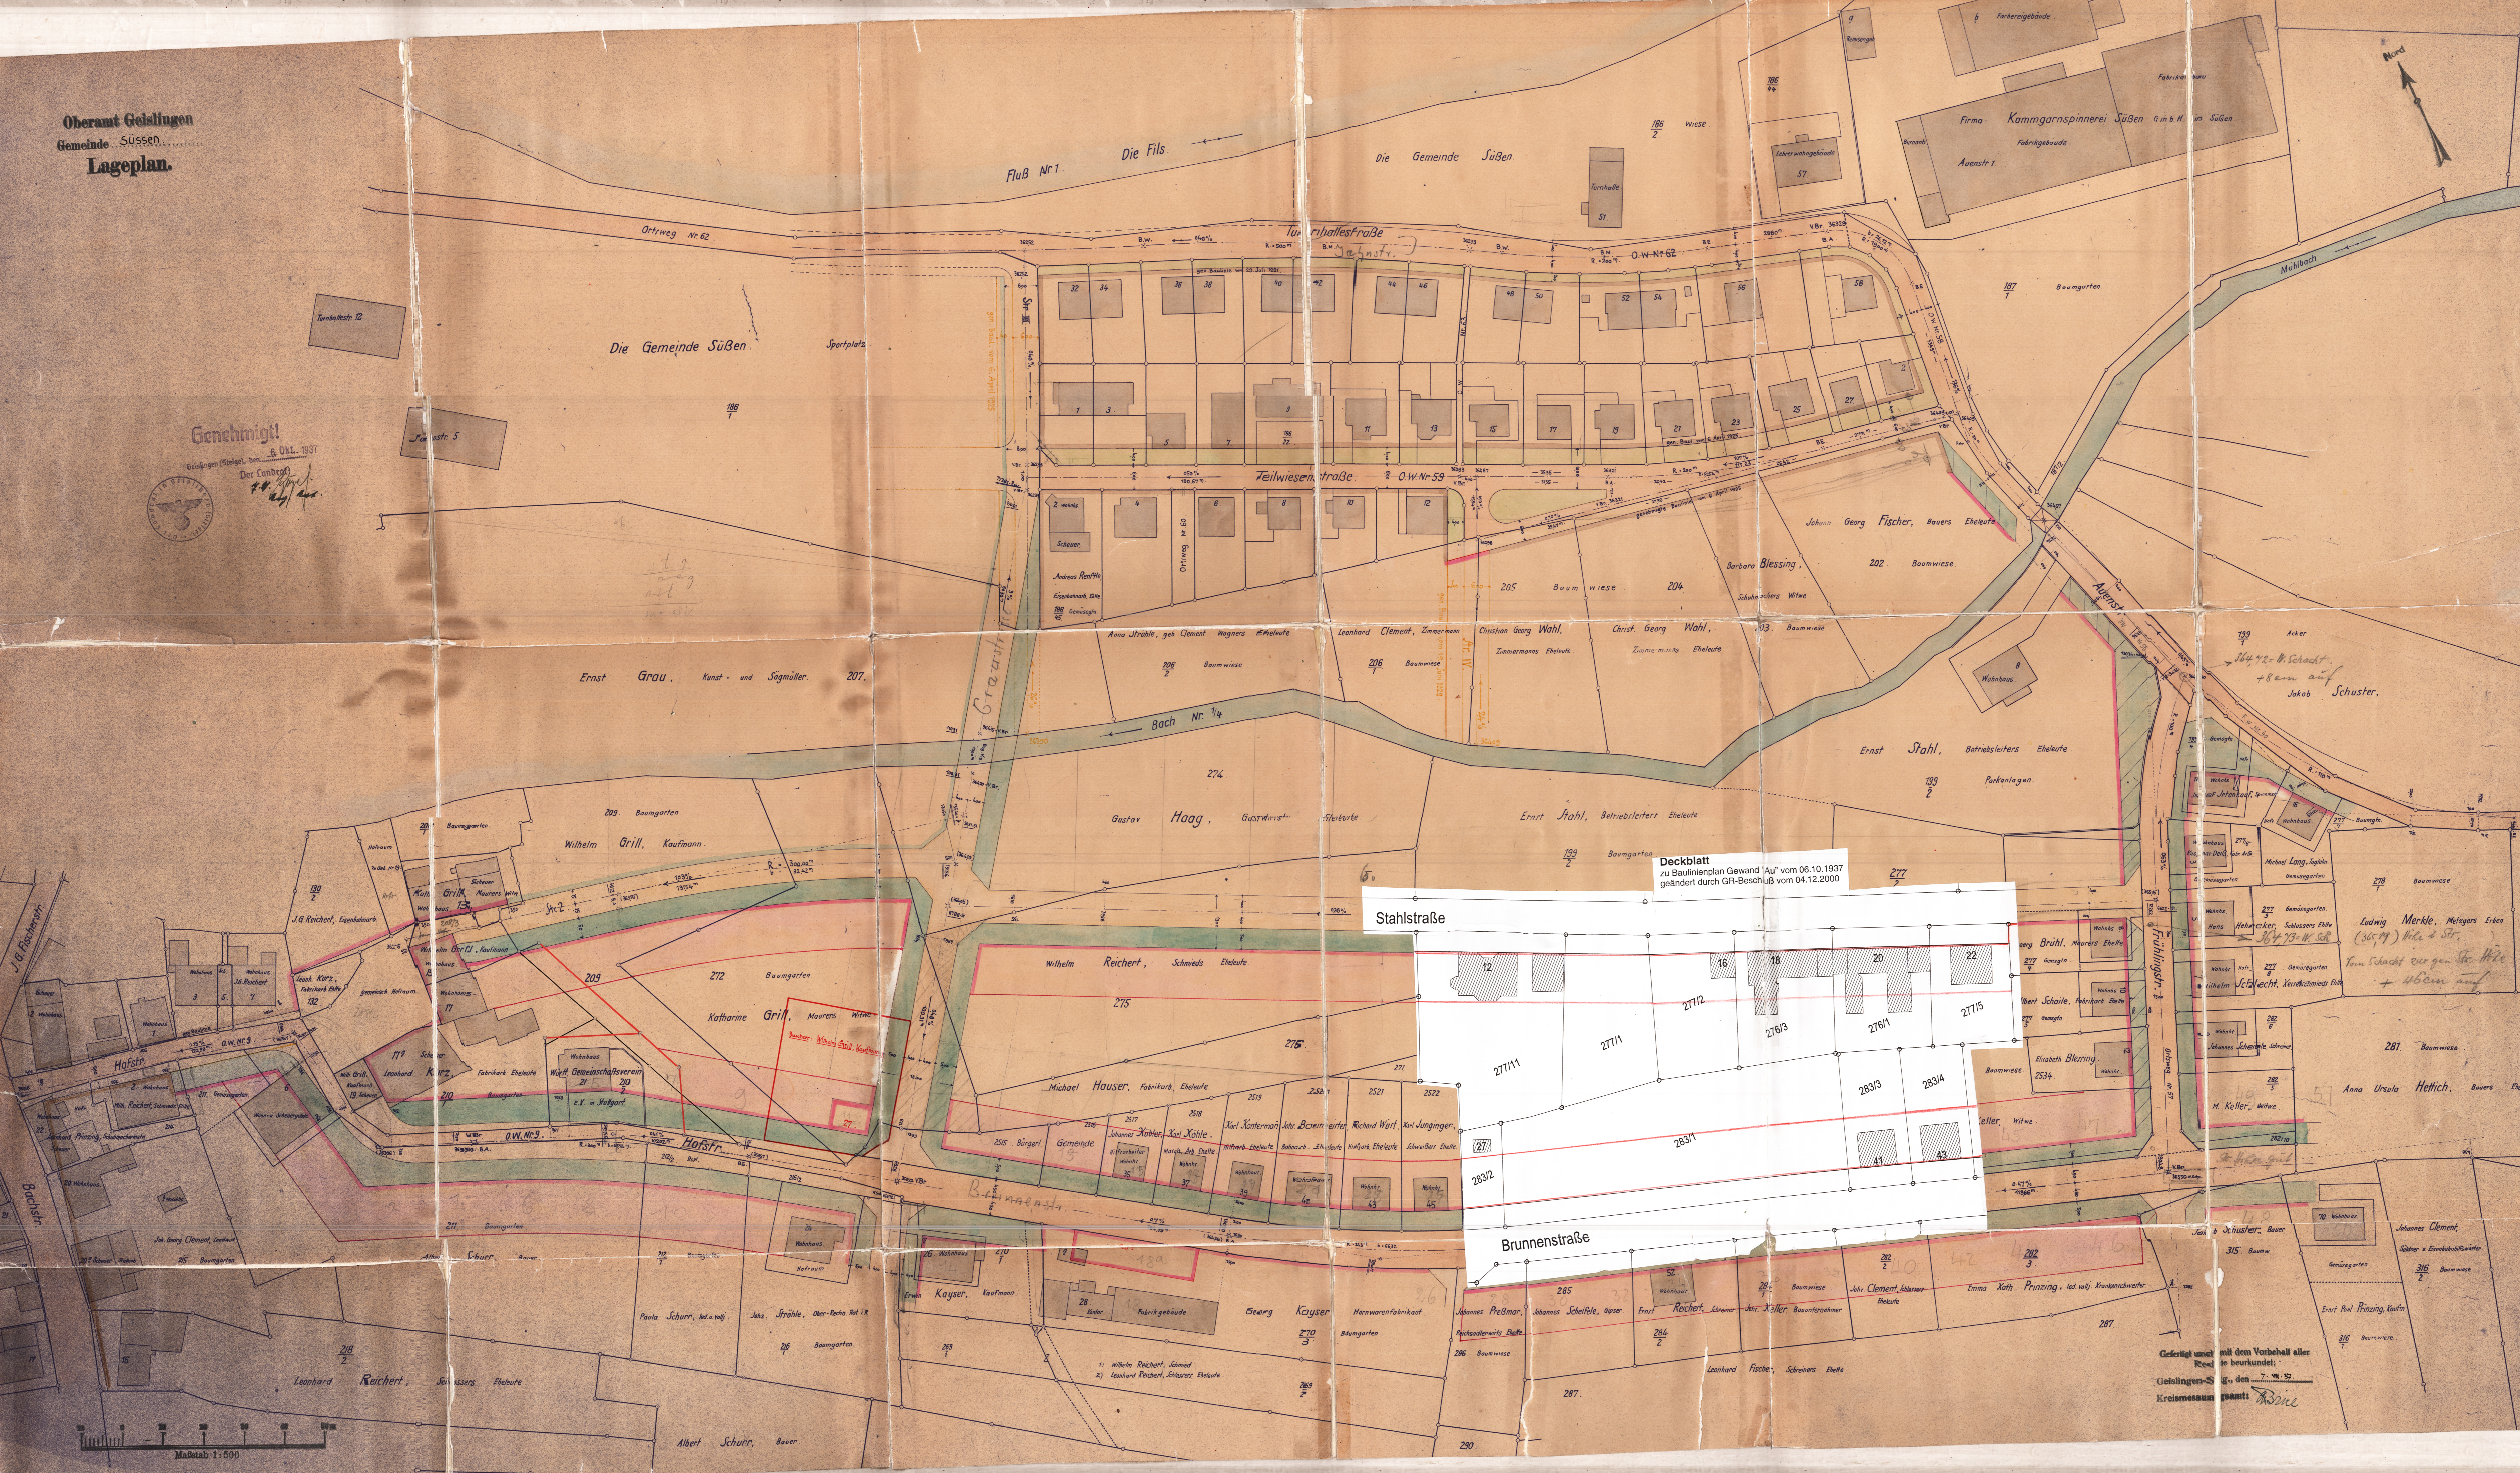

Oberamt Geislingen
Gemeinde Süssen
Lageplan.

Genehmigt
6. Okt. 1937

Der Landrat
H. K. ...

Deckblatt
zu Baulinienplan Gewand 'Au' vom 06.10.1937
geändert durch GR-Beschluß vom 04.12.2000

Stahlstraße

Brunnenstraße

Genehmigt mit dem Vorbehalt aller
Rechtsgenossen
Geislingen-Süssen
Kreismessungsamt

den
7. 10. 37

AS