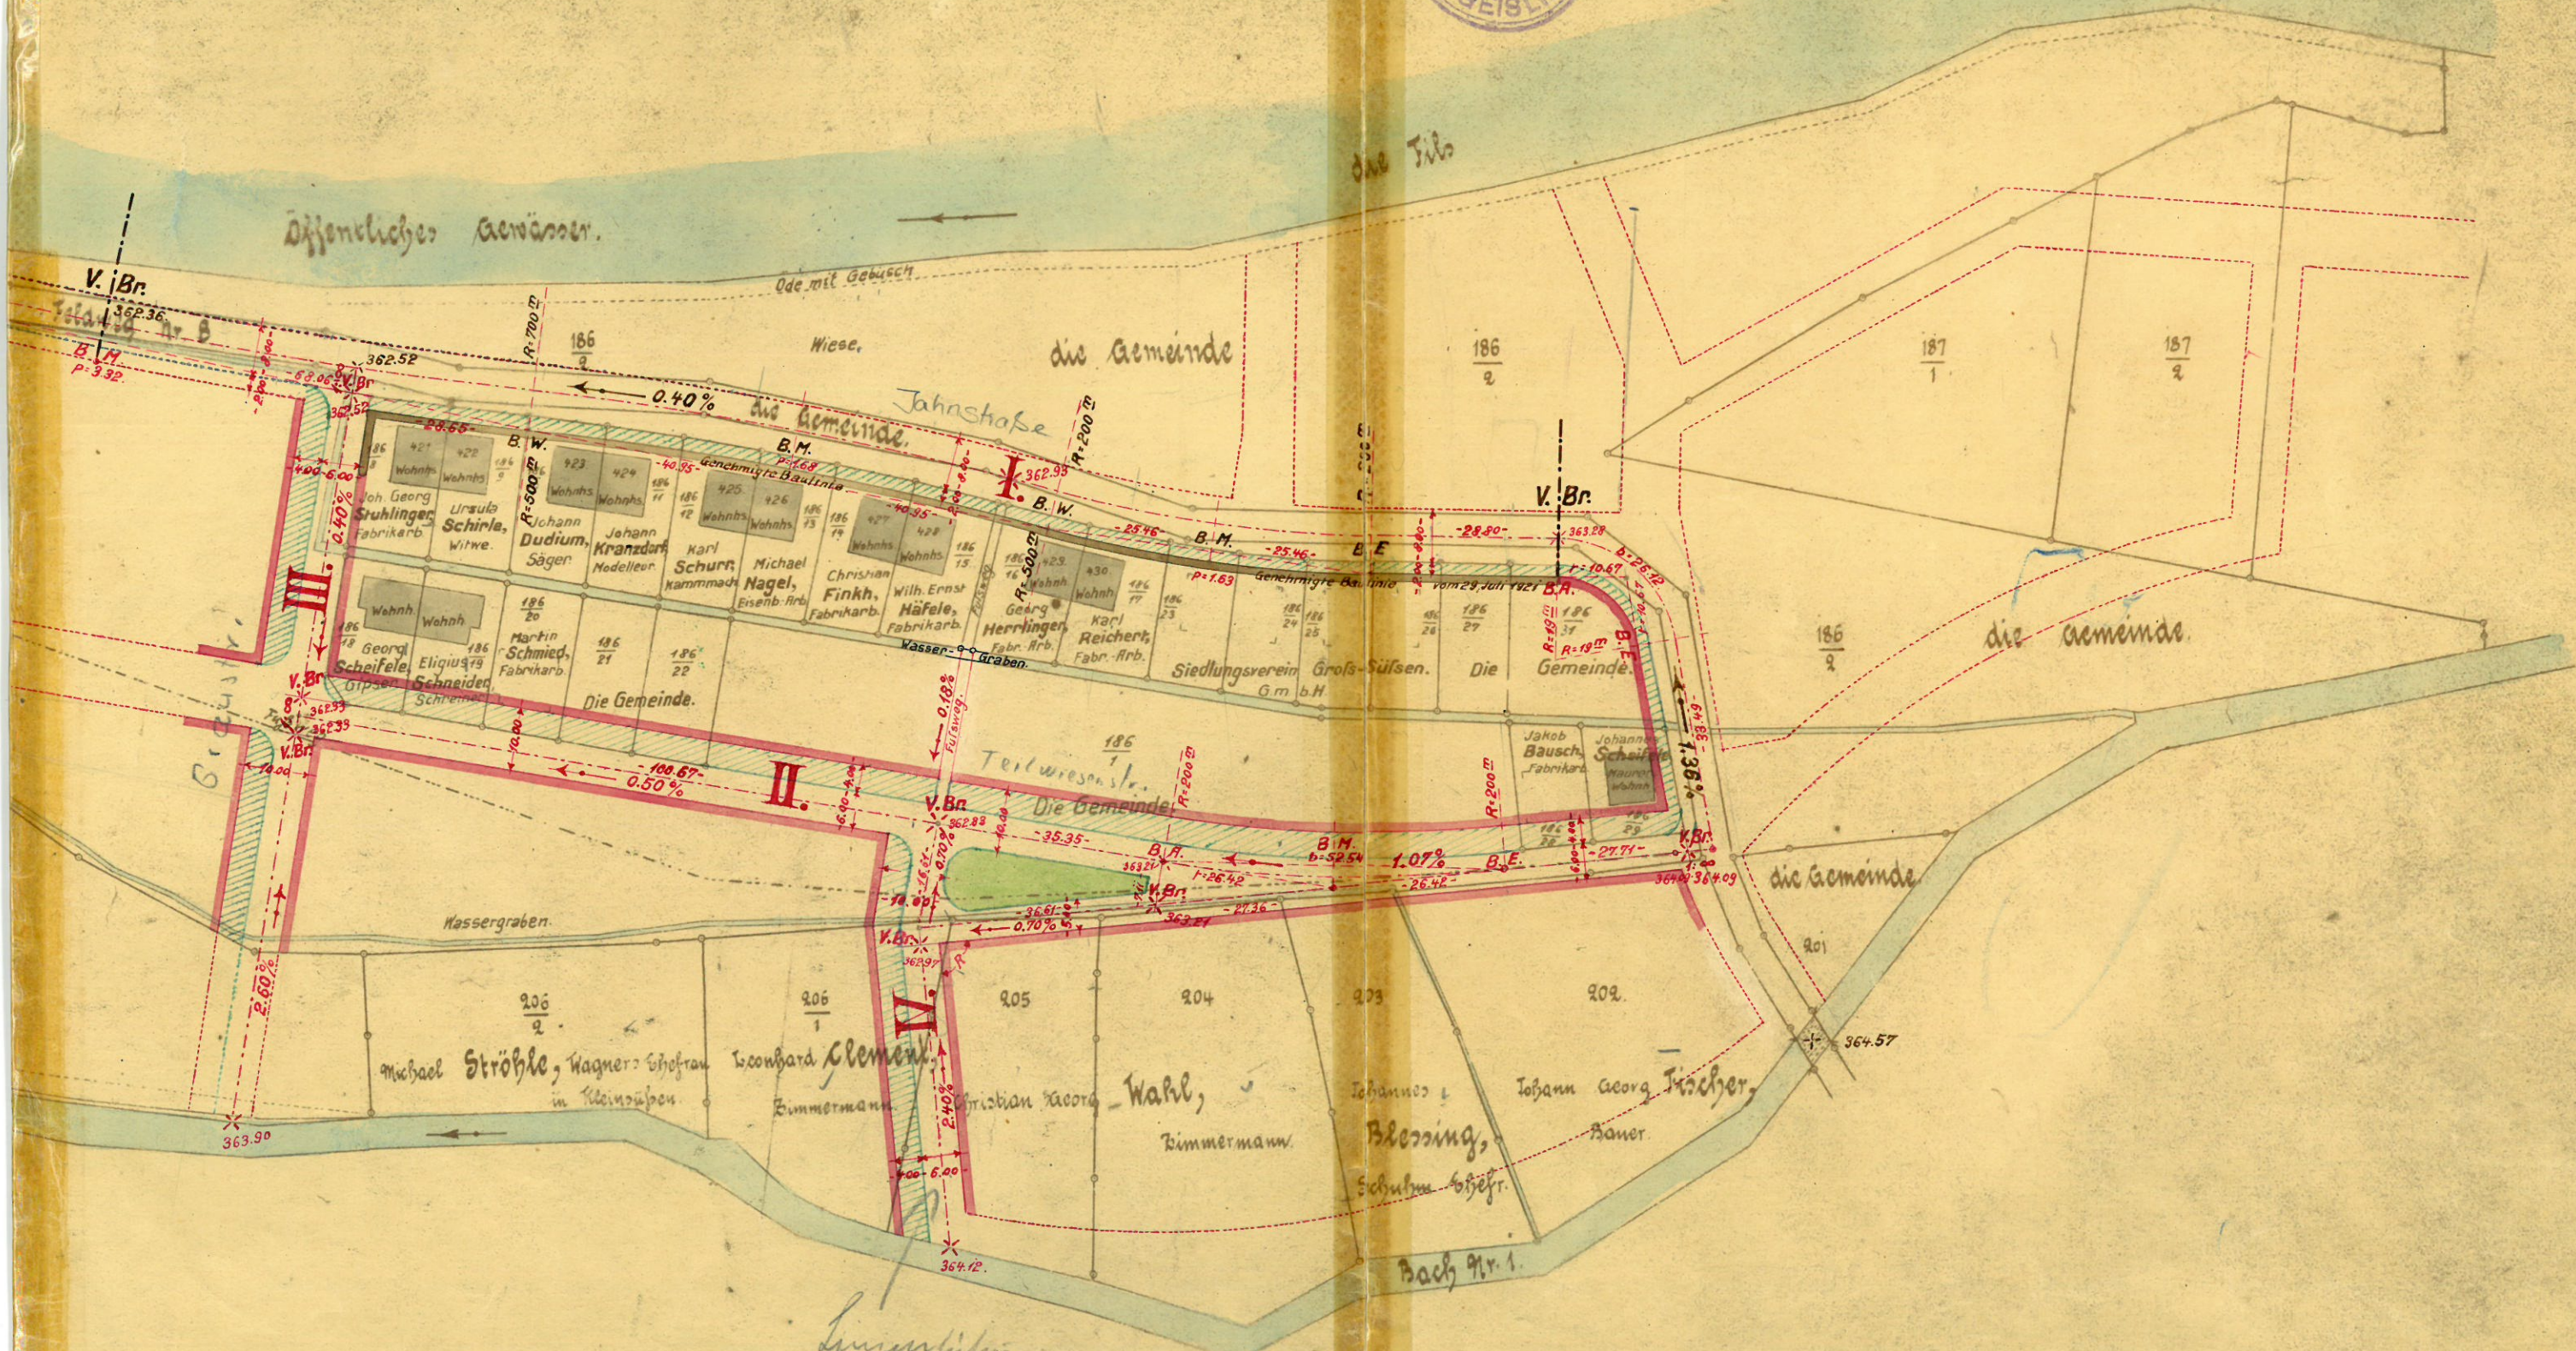

SÜBen

Gemeindeakten

90

90

Oberamt Geislingen.

Gemeinde Grofs-Süßen.

Lage-Plan

über die Ortsbauplanerweiterung auf den Teilwiesen.

Lage-Plan

über
die Ortsbauplan-Erweiterung auf den Teilmiesen.

Genehmigt!
Geislingen, den 6. April 1925.
Oberamt

Linienerfassung
des Herrn TB
am 9. 8. 29 genehm. - Plan -
siehe Bauplan des Teilmiesenstrassen

gefertigt:
Geislingen, den 13. Februar 1925.
Der Geometer: Förster