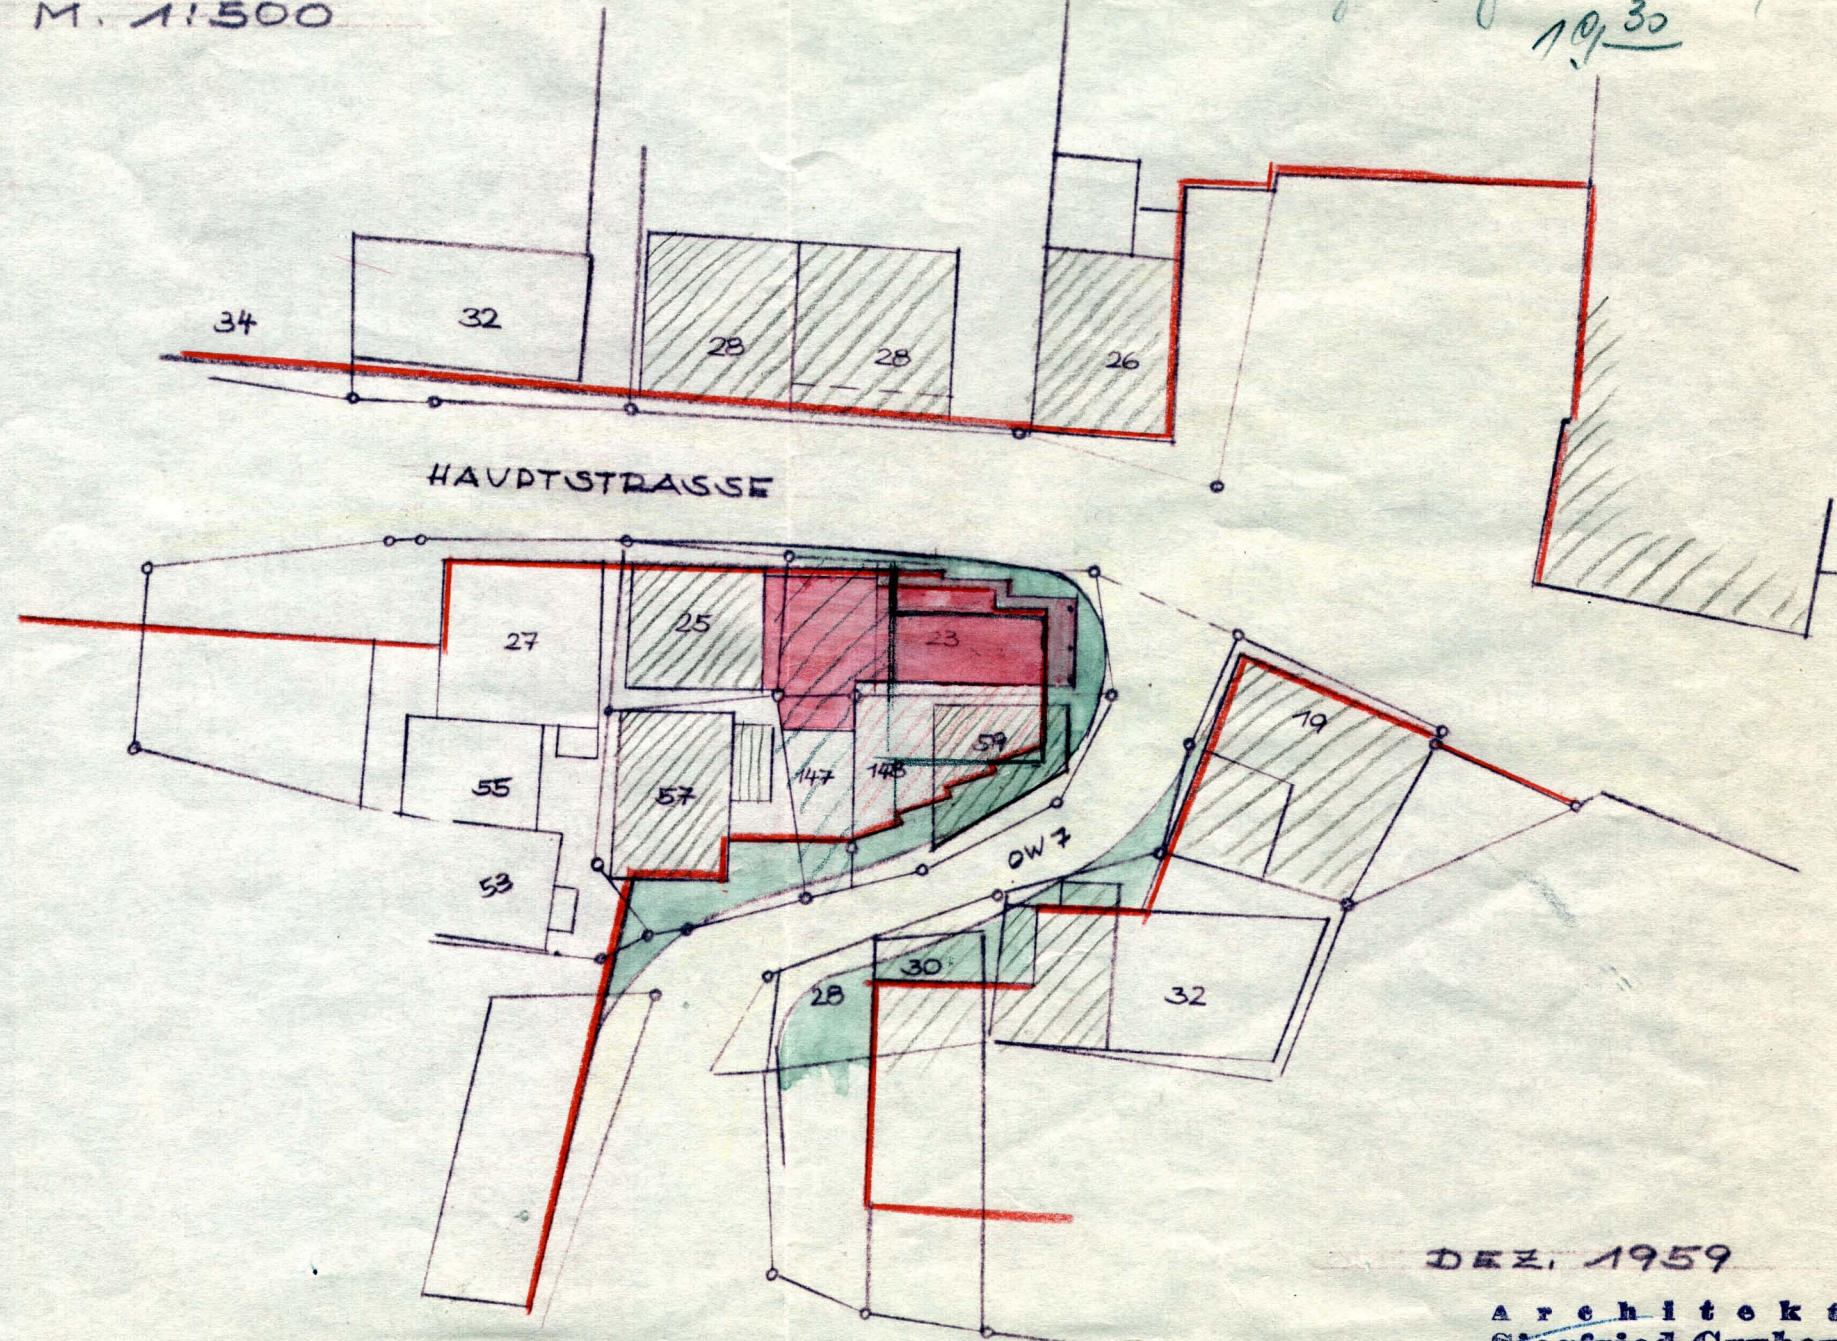

LAGEPLANSKIZZE

1:1 M. 1:500

Wingard 10. 12. 59
10. 30

DEZ. 1959

Architekt
Siegfried Gruber
BIETICHHEIM/Enz