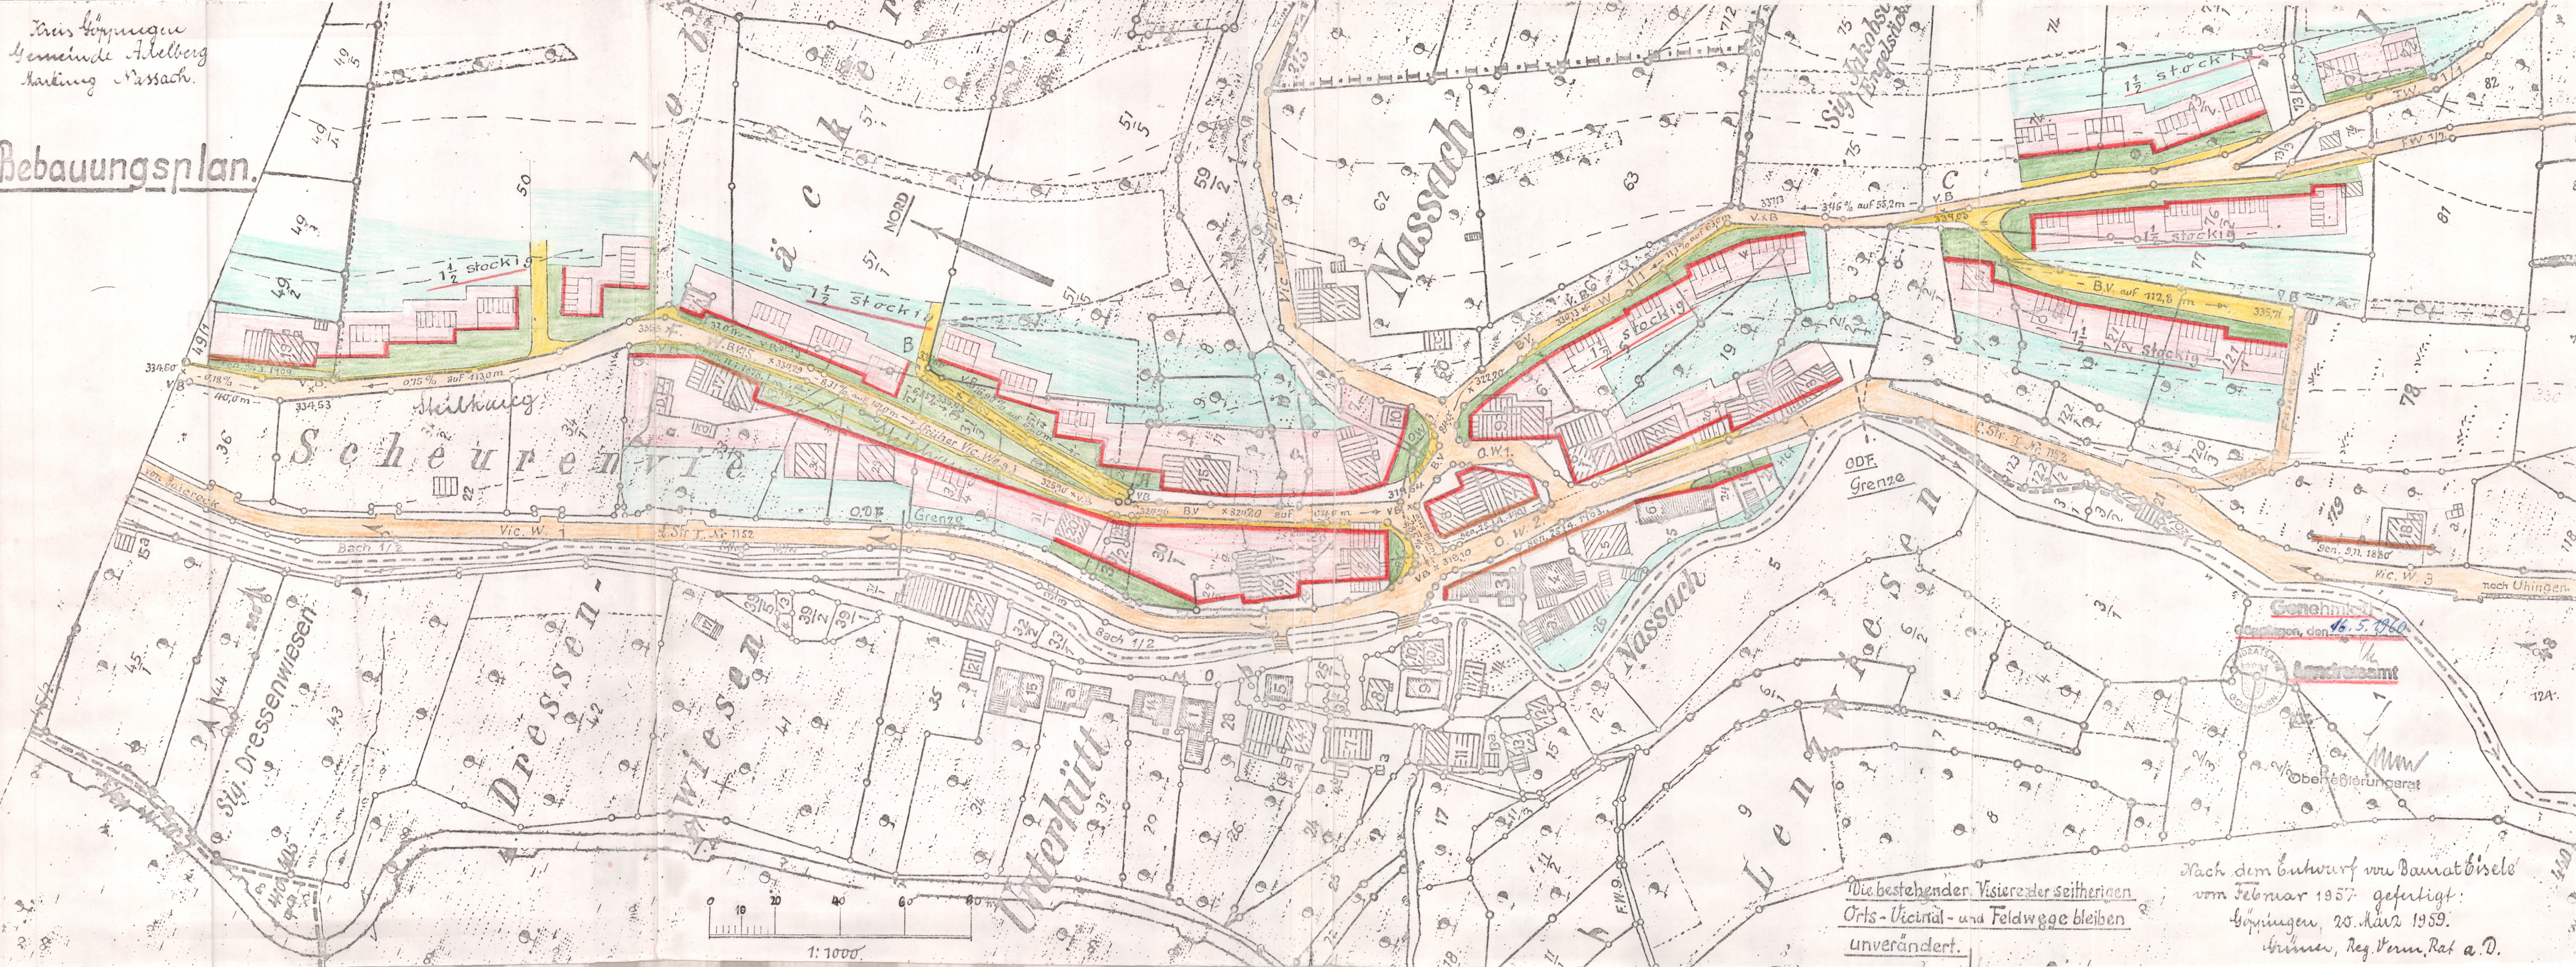

Kreis Göppingen
Gemeinde Adelberg
Kartung Nassach.

Bebauungsplan.

Genehmigt
 Gepl. Nr. 46.5.1960
 Landratsamt
 Göppingen

Oberrichter
 M. Müller

Die bestehenden Visiere der seitherigen
 Orts- Vicinal- und Feldwege bleiben
 unverändert.

Nach dem Entwurf von Bauat. Eisele
 vom Februar 1957, gefertigt:
 Göppingen, 20. März 1959.
 Bräuer, Reg. Verm. Rat a. D.